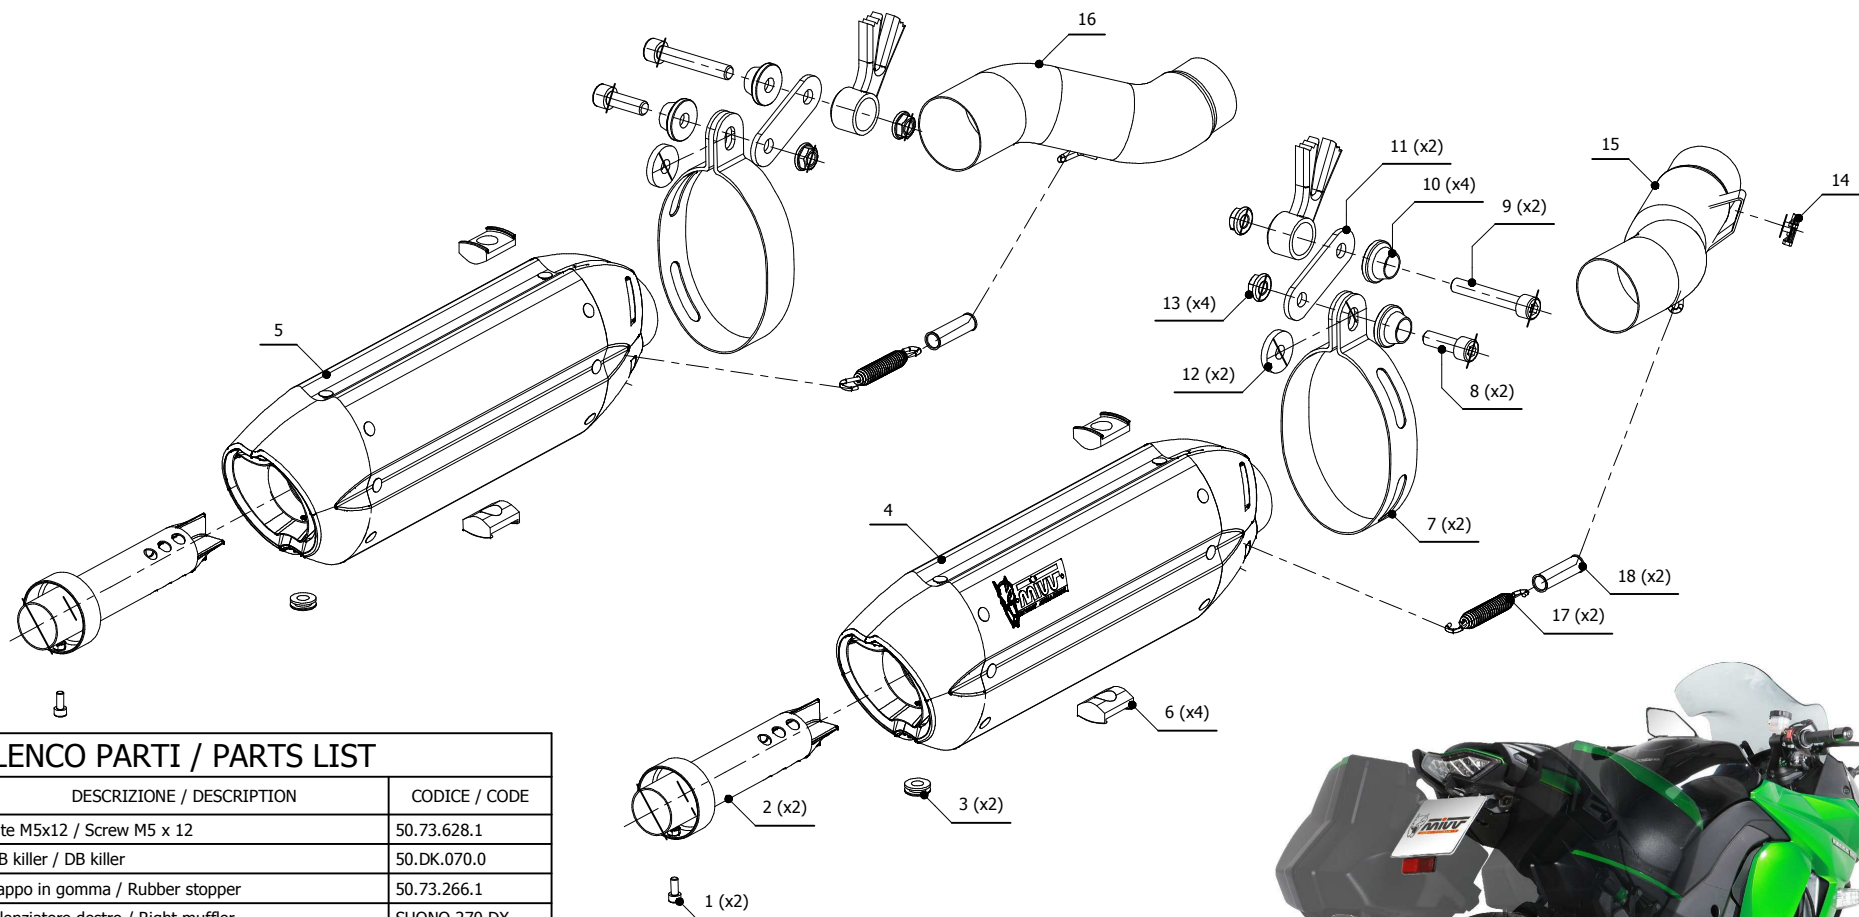

**MODEL** KAWASAKI Z 1000 SX

**YEAR** 2014 -->

**LINE** SPORT

**MUFFLER** SUONO

**SCHEMATIC**

**ELENCO PARTI / PARTS LIST**

#	QTÀ / QTY	DESCRIZIONE / DESCRIPTION	CODICE / CODE
1	2	Vite M5x12 / Screw M5 x 12	50.73.628.1
2	2	DB killer / DB killer	50.DK.070.0
3	2	Tappo in gomma / Rubber stopper	50.73.266.1
4	1	Silenziatore destro / Right muffler	SUONO 270 DX
5	1	Silenziatore sinistro / Left muffler	SUONO 270 SX
6	4	Tassello grande / Rubber big block	50.73.203.1
7	2	Staffa in carbonio / Carbon fiber bracket	50.SS.180.1
8	2	Vite M10x30 / Screw M10x30	50.73.814.1
9	2	Vite M10x60 / Screw M10x60	50.73.135.1
10	4	Rondella in alluminio nera / Black aluminium washer	50.73.330.1
11	2	Staffa / Bracket	50.SS.777.0
12	2	Rondella in gomma / Rubber washer	50.73.227.1
13	4	Dado M10 flangiato / Flanged nut M10	50.73.332.1
14	1	Dado rapido / Cage nut	50.66.009.1
15	1	Tubo di raccordo destro / Right link pipe	9773K043S2DX
16	1	Tubo di raccordo sinistro / Left link pipe	9773K043S2SX
17	2	Molla media / Middle spring	50.73.359.1
18	2	Tubo in gomma per molla / Rubber pipe for spring	50.73.210.1

**APPLICAZIONI / APPLICATIONS**

CODICE / CODE	SILENZIATORE / MUFFLER	TUBO / PIPE	FASCETTA / CLAMP
K.043.L7	INOX (COPPE CARBONIO) / ST. STEEL (CARBON CAPS)	INOX / ST. STEEL	CARBONIO / CARBON FIBER
K.043.L9	STEEL BLACK		