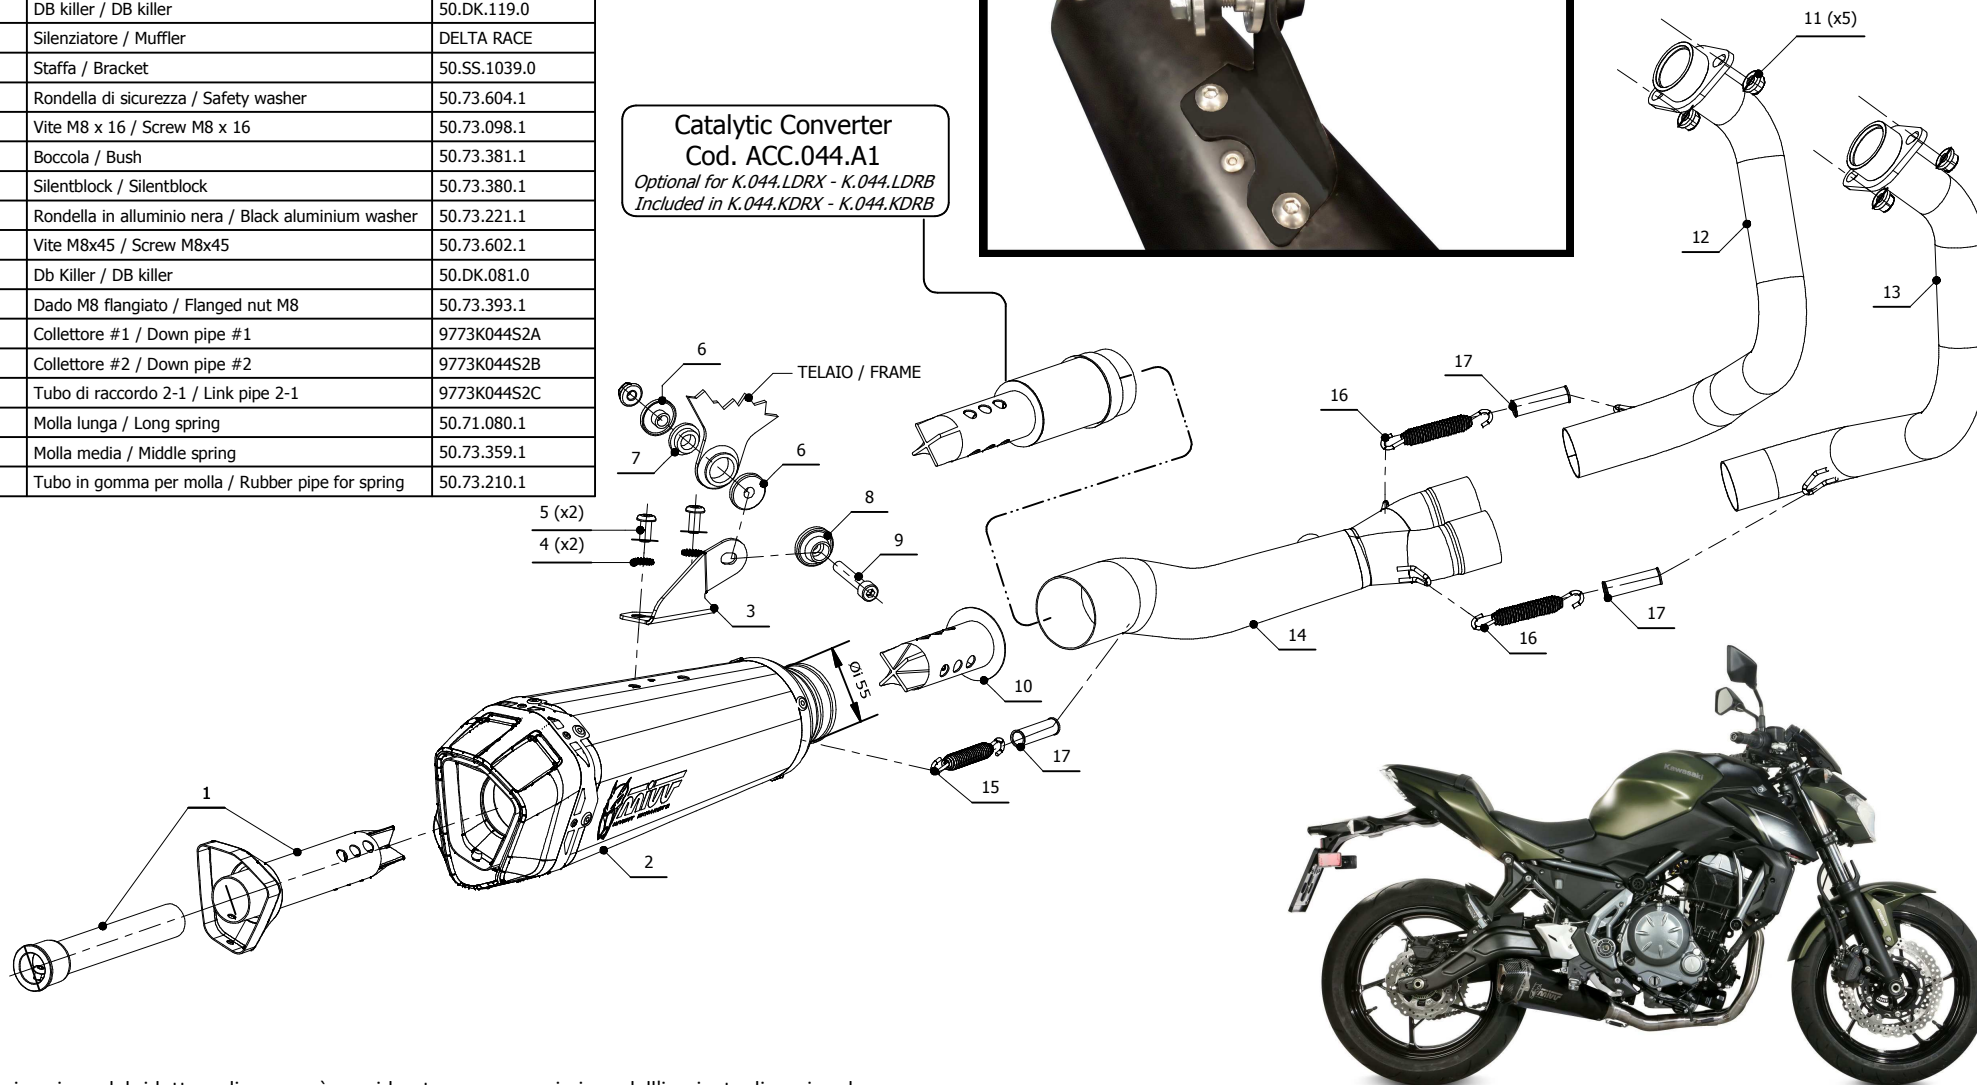

MODEL KAWASAKI Z 650 / NINJA 650

YEAR 2017

LINE FULL SYSTEM

MUFFLER DELTA RACE

SCHEMATIC

ELENCO PARTI / PARTS LIST

#	QTÀ / QTY	DESCRIZIONE / DESCRIPTION	CODICE / CODE
1	1	DB killer / DB killer	50.DK.119.0
2	1	Silenziatore / Muffler	DELTA RACE
3	1	Staffa / Bracket	50.SS.1039.0
4	2	Rondella di sicurezza / Safety washer	50.73.604.1
5	2	Vite M8 x 16 / Screw M8 x 16	50.73.098.1
6	2	Boccola / Bush	50.73.381.1
7	1	Silentblock / Silentblock	50.73.380.1
8	1	Rondella in alluminio nera / Black aluminium washer	50.73.221.1
9	1	Vite M8x45 / Screw M8x45	50.73.602.1
10	1	Db Killer / DB killer	50.DK.081.0
11	5	Dado M8 flangiato / Flanged nut M8	50.73.393.1
12	1	Collettore #1 / Down pipe #1	9773K044S2A
13	1	Collettore #2 / Down pipe #2	9773K044S2B
14	1	Tubo di raccordo 2-1 / Link pipe 2-1	9773K044S2C
15	1	Molla lunga / Long spring	50.71.080.1
16	2	Molla media / Middle spring	50.73.359.1
17	3	Tubo in gomma per molla / Rubber pipe for spring	50.73.210.1

Catalytic Converter
Cod. ACC.044.A1
Optional for K.044.LDRX - K.044.LDRB
Included in K.044.KDRX - K.044.KDRB

ATTENZIONE: La rimozione del riduttore di rumore è considerata una manomissione dell'impianto di scarico che comporta la perdita dell'omologazione per utilizzo stradale e della garanzia prodotto. In caso di rimozione del riduttore di rumore l'impianto di scarico è in configurazione "racing" e può essere utilizzato solo in pista.