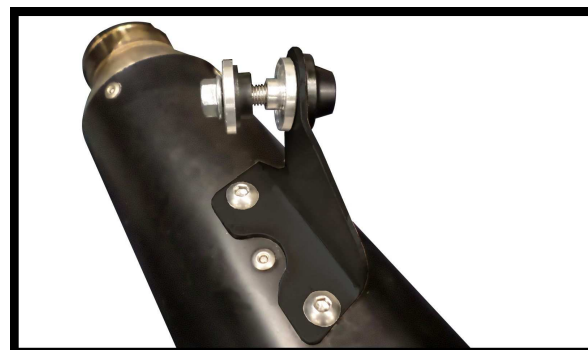

MODEL KAWASAKI Z 650 / NINJA 650

YEAR 2017

LINE FULL SYSTEM

MUFFLER DELTA RACE

SCHEMATIC

ELENCO PARTI / PARTS LIST

#	QTÀ / QTY	DESCRIZIONE / DESCRIPTION	CODICE / CODE
1	1	DB killer / DB killer	50.DK.119.0
2	1	Silenziatore / Muffler	DELTA RACE
3	1	Staffa / Bracket	50.SS.1039.0
4	2	Rondella di sicurezza / Safety washer	50.73.604.1
5	2	Vite M8 x 16 / Screw M8 x 16	50.73.098.1
6	2	Boccola / Bush	50.73.381.1
7	1	Silentblock / Silentblock	50.73.380.1
8	1	Rondella in alluminio nera / Black aluminium washer	50.73.221.1
9	1	Vite M8x45 / Screw M8x45	50.73.602.1
10	1	Db Killer / DB killer	50.DK.081.0
11	5	Dado M8 flangiato / Flanged nut M8	50.73.393.1
12	1	Collettore #1 / Down pipe #1	9773K044S2A
13	1	Collettore #2 / Down pipe #2	9773K044S2B
14	1	Tubo di raccordo 2-1 / Link pipe 2-1	9773K044S2C
15	1	Molla lunga / Long spring	50.71.080.1
16	2	Molla media / Middle spring	50.73.359.1
17	3	Tubo in gomma per molla / Rubber pipe for spring	50.73.210.1

Catalytic Converter
Cod. ACC.044.A1
Optional for K.044.LDRX - K.044.LDRB
Included in K.044.KDRX - K.044.KDRB

ATTENZIONE: La rimozione del riduttore di rumore è considerata una manomissione dell'impianto di scarico che comporta la perdita dell'omologazione per utilizzo stradale e della garanzia prodotto. In caso di rimozione del riduttore di rumore l'impianto di scarico è in configurazione "racing" e può essere utilizzato solo in pista.