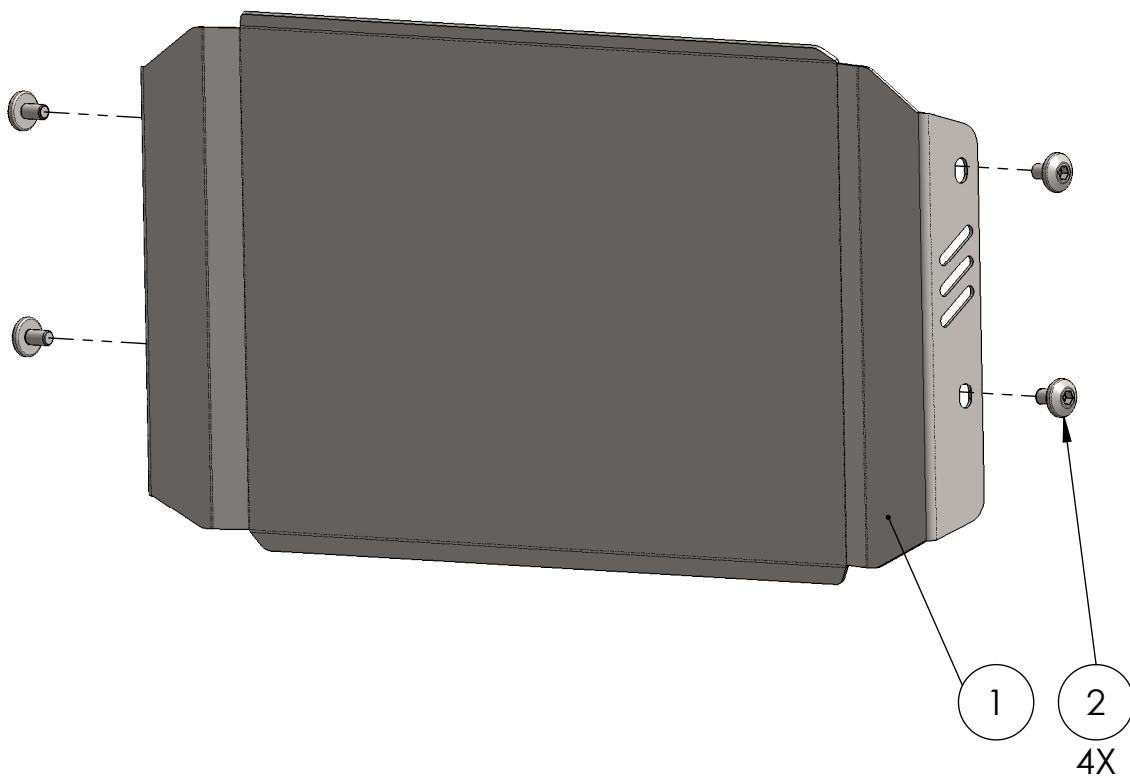

Artikelnummer:
Item No. 232644330, -335

Rev.:
./.

Ausgabedatum:
27.03.2018

Kühlerabdeckungsset Kawasaki Z900 RS Bj.18-

POS-NR.	Zeichnungsnummer	BESCHREIBUNG	MENGE	Anzugs- moment	Besonderheiten
1	1337_0_11	Kühlerabdeckungsblech	1		
2	Originalteil	Innensechskant - M6x10	4	10	