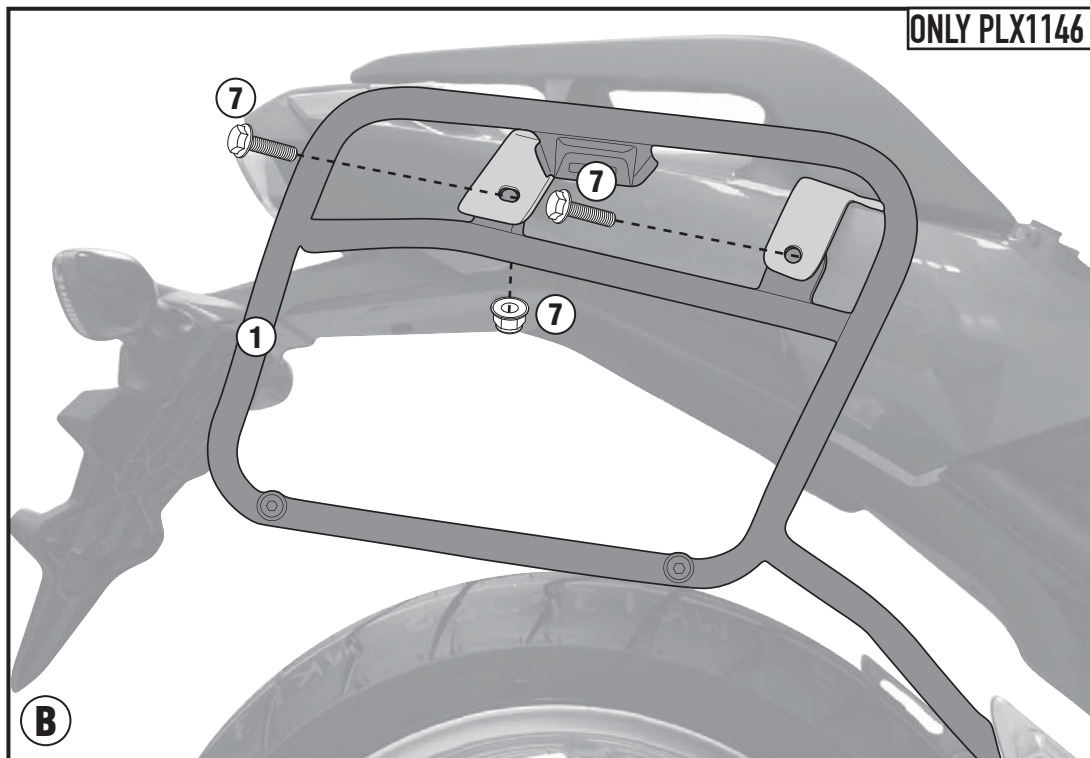

PLX1146 - KLX1146

PORTAVALIGIE LATERALE SPECIFICO - SPECIFIC TUBULAR SIDE-CASE HOLDER - PORTE-VALISES LATÉRAUX SPÉCIFIQUE
SPEZIFISCHES STAHLROHR-SEITENTRAEGER - PORTA MALETAS LATERALES ESPECÍFICO - TRONCO LADO ESPECÍFICO

HONDA NC750X (2016)