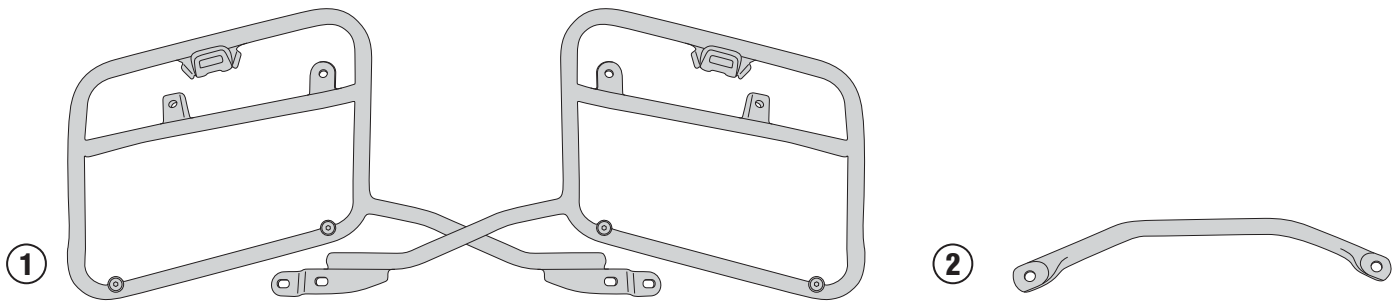

PLX1146 - KLX1146

PORTAVALIGIE LATERALE SPECIFICO - SPECIFIC TUBULAR SIDE-CASE HOLDER - PORTE-VALISES LATÉRAUX SPÉCIFIQUE
SPEZIFISCHES STAHLROHR-SEITENTRAEGER - PORTA MALETAS LATERALES ESPECÍFICO - TRONCO LADO ESPECÍFICO

HONDA NC750X (2016)

N°	Descrizione	Caratteristiche	Codice	Quantità
1	Supporto - Support - Support Halterung - Sopoite - Apoio	-	PLX1146DXS PLX1146SXS	2 (Dx,Sx)
2	Ponte Posteriore - Rear Bridge - Pont Posterieure Verbindungsrohr - Puente Trasero - Ponte Traseira	-	GNB1565	1
3	Vite - Screw Vis - Schraube Tornillo - Parafuso	TEF M8x16	816TEF	4
4	Vite - Screw Vis - Schraube Tornillo - Parafuso	TECF M8x20	820TECF	2
5	Dado - Bolt - Ecrou Mutter - Tuerca - Porca	Auto Bloccante Flangiato M8	8DADIAFLN	2
6	Particolari Inclusi Nel Kit Viteria Del 1146FZ Components Included In The Fitting Kit Of The 1146FZ Pièces Inclues Dans Le Kit De Vis De 1146FZ Die Einzelnen Teile Sind Bei Montagekit Der 1146FZ	-	-	-
7	Particolari Inclusi Nel Kit Viteria Del 1146KIT Components Included In The Fitting Kit Of The 1146KIT Pièces Inclues Dans Le Kit De Vis De 1146KIT Die Einzelnen Teile Sind Bei Montagekit Der 1146KIT	-	-	-

PLX1146 - KLX1146

PORTAVALIGIE LATERALE SPECIFICO - SPECIFIC TUBULAR SIDE-CASE HOLDER - PORTE-VALISES LATÉRAUX SPÉCIFIQUE
SPEZIFISCHES STAHLROHR-SEITENTRAEGER - PORTA MALETAS LATERALES ESPECÍFICO - TRONCO LADO ESPECÍFICO

HONDA NC750X (2016)