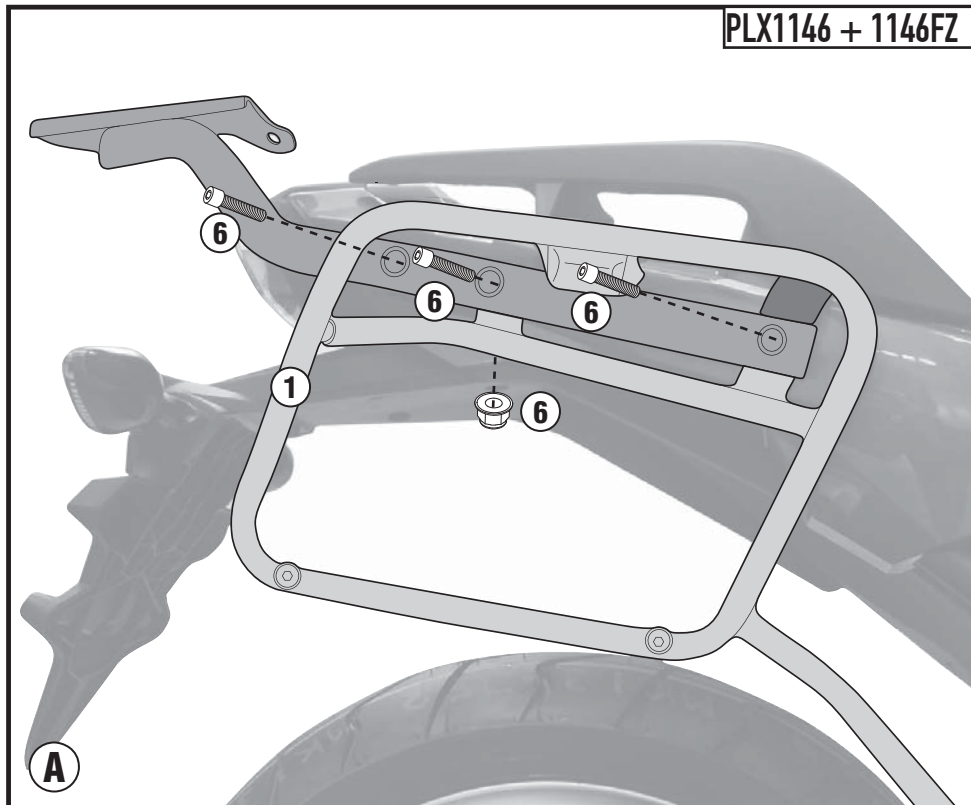

PLX1146 - KLX1146

PORTAVALIGIE LATERALE SPECIFICO - SPECIFIC TUBULAR SIDE-CASE HOLDER - PORTE-VALISES LATÉRAUX SPÉCIFIQUE
SPEZIFISCHES STAHLROHR-SEITENTRAEGER - PORTA MALETAS LATERALES ESPECÍFICO - TRONCO LADO ESPECÍFICO

HONDA NC750X (2016)