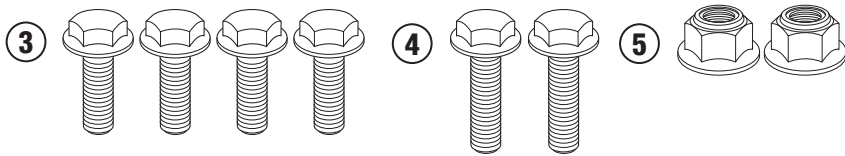

PLX1146 - KLX1146

PORTAVALIGIE LATERALE SPECIFICO - SPECIFIC TUBULAR SIDE-CASE HOLDER - PORTE-VALISES LATÉRAUX SPÉCIFIQUE
SPEZIFISCHES STAHLROHR-SEITENTRAEGER - PORTA MALETAS LATERALES ESPECÍFICO - TRONCO LADO ESPECÍFICO

HONDA NC750X (2016)

N°	Descrizione	Caratteristiche	Codice	Quantità
1	Supporto - Support - Support Halterung - Sopoite - Apoio	-	PLX1146DXS PLX1146SXS	2 (Dx,Sx)
2	Ponte Posteriore - Rear Bridge - Pont Posterieure Verbindungsrohr - Puente Trasero - Ponte Traseira	-	GNB1565	1
3	Vite - Screw Vis - Schraube Tornillo - Parafuso	TEF M8x16	816TEF	4
4	Vite - Screw Vis - Schraube Tornillo - Parafuso	TECF M8x20	820TECF	2
5	Dado - Bolt - Ecrou Mutter - Tuerca - Porca	Auto Bloccante Flangiato M8	8DADIAFLN	2
6	Particolari Inclusi Nel Kit Viteria Del 1146FZ Components Included In The Fitting Kit Of The 1146FZ Pièces Inclues Dans Le Kit De Vis De 1146FZ Die Einzelnen Teile Sind Bei Montagekit Der 1146FZ	-	-	-
7	Particolari Inclusi Nel Kit Viteria Del 1146KIT Components Included In The Fitting Kit Of The 1146KIT Pièces Inclues Dans Le Kit De Vis De 1146KIT Die Einzelnen Teile Sind Bei Montagekit Der 1146KIT	-	-	-

PLX1146 - KLX1146

PORTAVALIGIE LATERALE SPECIFICO - SPECIFIC TUBULAR SIDE-CASE HOLDER - PORTE-VALISES LATÉRAUX SPÉCIFIQUE
SPEZIFISCHES STAHLROHR-SEITENTRAEGER - PORTA MALETAS LATERALES ESPECÍFICO - TRONCO LADO ESPECÍFICO

HONDA NC750X (2016)