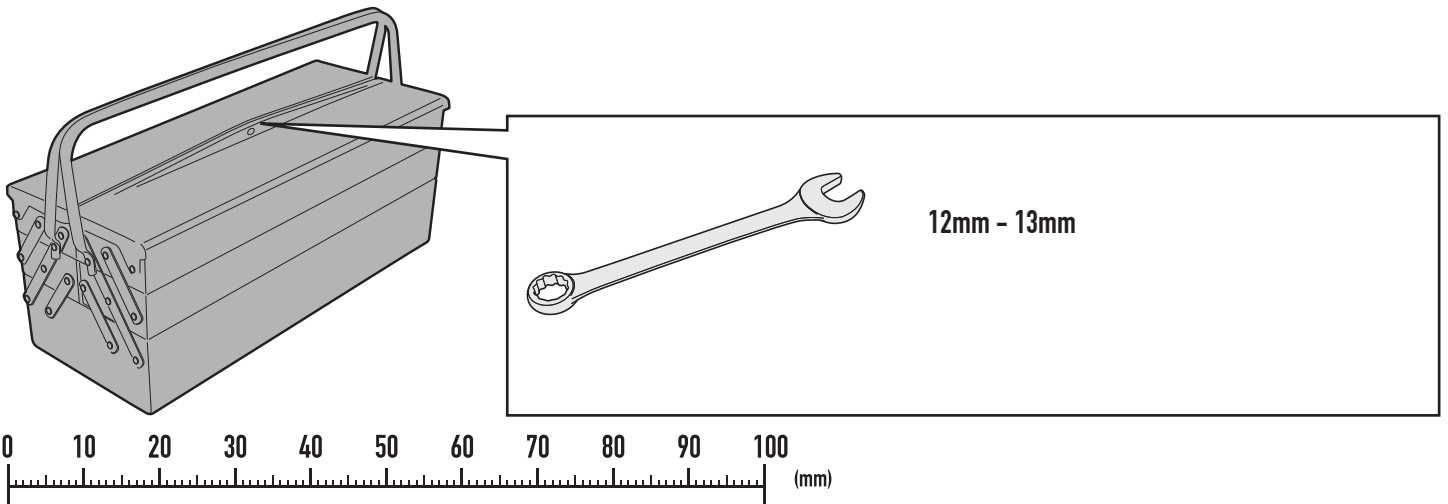

PLX1146 - KLX1146

PORTAVALIGIE LATERALE SPECIFICO - SPECIFIC TUBULAR SIDE-CASE HOLDER - PORTE-VALISES LATÉRAUX SPÉCIFIQUE
SPEZIFISCHES STAHLROHR-SEITENTRAEGER - PORTA MALETAS LATERALES ESPECÍFICO - TRONCO LADO ESPECÍFICO

HONDA NC750X (2016)

N°	Descrizione	Caratteristiche	Codice	Quantità
1	Supporto - Support - Support Halterung - Sopoite - Apoio	-	PLX1146DXS PLX1146SXS	2 (Dx,Sx)
2	Ponte Posteriore - Rear Bridge - Pont Posterieure Verbindungsrohr - Puente Trasero - Ponte Traseira	-	GNB1565	1
3	Vite - Screw Vis - Schraube Tornillo - Parafuso	TEF M8x16	816TEF	4
4	Vite - Screw Vis - Schraube Tornillo - Parafuso	TECF M8x20	820TECF	2
5	Dado - Bolt - Ecrou Mutter - Tuerca - Porca	Auto Bloccante Flangiato M8	8DADIAFLN	2
6	Particolari Inclusi Nel Kit Viteria Del 1146FZ Components Included In The Fitting Kit Of The 1146FZ Pièces Inclues Dans Le Kit De Vis De 1146FZ Die Einzelnen Teile Sind Bei Montagekit Der 1146FZ	-	-	-
7	Particolari Inclusi Nel Kit Viteria Del 1146KIT Components Included In The Fitting Kit Of The 1146KIT Pièces Inclues Dans Le Kit De Vis De 1146KIT Die Einzelnen Teile Sind Bei Montagekit Der 1146KIT	-	-	-

PLX1146 - KLX1146

PORTAVALIGIE LATERALE SPECIFICO - SPECIFIC TUBULAR SIDE-CASE HOLDER - PORTE-VALISES LATÉRAUX SPÉCIFIQUE
SPEZIFISCHES STAHLROHR-SEITENTRAEGER - PORTA MALETAS LATERALES ESPECÍFICO - TRONCO LADO ESPECÍFICO

HONDA NC750X (2016)