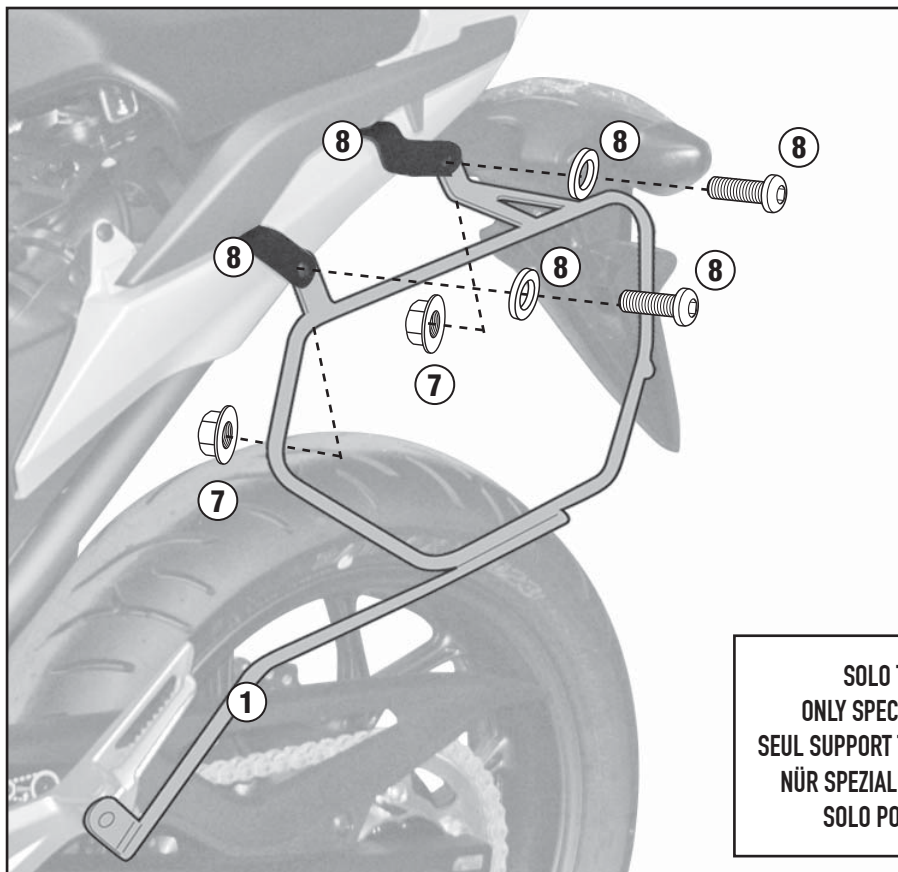

SOLO TELAIETTO LATERALE SPECIFICO
ONLY SPECIFIC SADDLEBAGS TUBULAR HOLDER
SEUL SUPPORT TUBULAIRE POUR SACOCHES CAVALIÈRES
NÜR SPEZIAL STAHLROHR-SEITENKOFFER-TRAEGER
SOLO PORTA ALFORJAS TUBULAR LATERAL