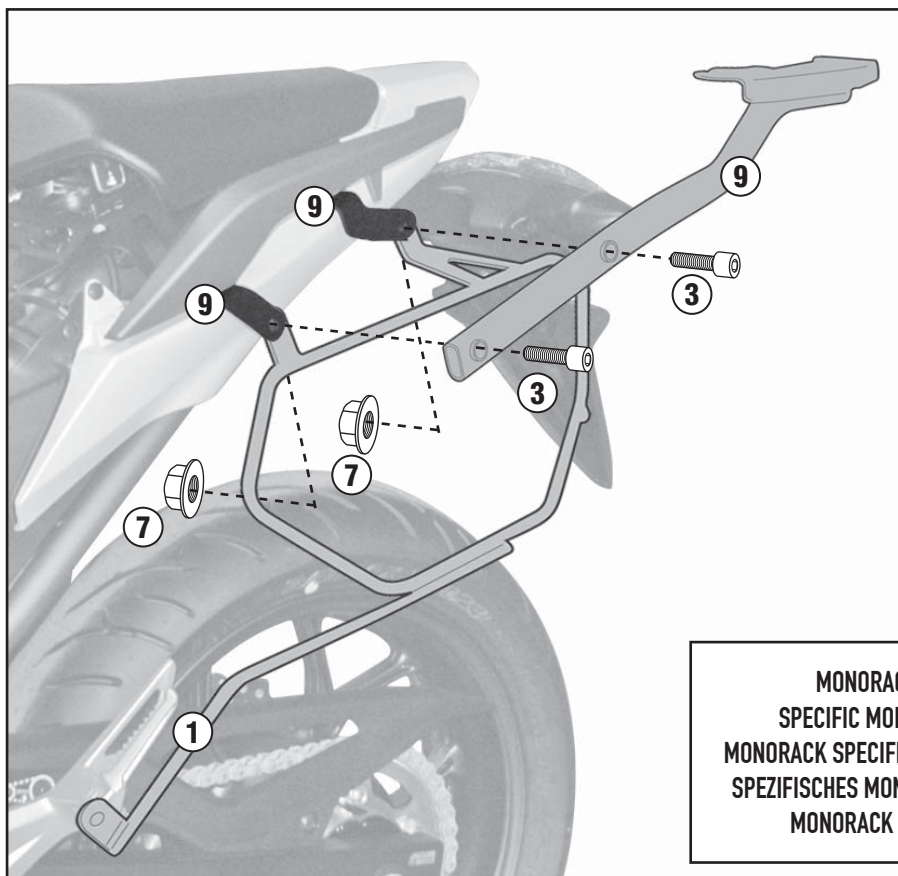

TE1111 - TE1111K

TELAIETTO LATERALE SPECIFICO - SPECIFIC SADDLEBAG TUBULAR HOLDER - SUPPORT TUBULAIRE POUR SACOCHES CAVALIÈRES - SPEZIAL SEITENTRAEGER FUER WEICHTASCHEN
PORTA ALFORJAS TUBULAR LATERAL

HONDA NC700X (2012)

N°	Descrizione	Caratteristiche	Codice	Quantità	
1	Supporto - Support - Support Halteung - Soporte		-	2 (Dx,Sx)	
2	Rear Bridge Pont Posterieure - Verbindungsrohr Puente Trasero		-	1	
3	Vite - Screw Vis - Schraube Tornillo	TCEI M8x30	-	4	
4	Vite - Screw Vis - Schraube Tornillo	TEF M8x20		2	
5	Vite - Screw Vis - Schraube Tornillo	TEF M6x16		2	
6	Dado - Bolt - Ecrou Mutter - Tuerca	Auto bloccante flangiato M6		2	
7	Dado - Bolt - Ecrou Mutter - Tuerca	Auto bloccante flangiato M8		4	
8	Particolari Inclusi Nel Kit Aggiuntivo Components Included In The Additional Fitting Kit Pièces Incluses Dans Le Kit De Vis Additionnel Die Einzelnen Teile Sind Bei Zusätzlichem Montagekit Enthalten Despieces Incluidos En El Kit De Anclajes Del Porta Maletas Añadidos			-	
9	Particolari Inclusi Nel Kit Viteria Del Monorack Components Included In The Fitting Kit Of The Monorack Pièces Incluses Dans Le Kit De Vis De El Monorack Die Einzelnen Teile Sind Bei Montagekit Der Monorack Enthalten Despieces Incluidos En El Kit De Anclajes De El Monorack				

MONORACK SPECIFICO+TELAIETTO LATERALE SPECIFICO
SPECIFIC MONORACK+SPECIFIC SADDLEBAGS TUBULAR HOLDER
MONORACK SPECIFIQUE+SUPPORT TUBULAIRE POUR SACOCHES CAVALIÈRES
SPEZIFISCHES MONORACK+SPEZIAL STAHLROHR-SEITENKOFFER-TRAEGER
MONORACK ESPECÍFICO+PORTA ALFORJAS TUBULAR LATERAL