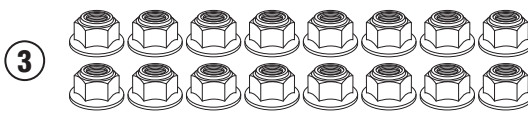

07RKIT- 07RKITK

KIT SPECIFICO - SPECIFIC KIT - KIT SPECIFIQUE - SPEZIFISCHES KIT - KIT ESPECÍFICO - KIT ESPECÍFICA

| N° | Descrizione/Description | Caratteristiche/Features | Codice/Code | Quantità/Quantity |
|----|-----------------------------------------------------------------------------------------------------------------------------------------------------------------------------------------------------------------|--------------------------|-------------|-------------------|
| 1 | Ricettacolo - Plate for Rapid Fitting screw Platte für schnellsverschlusse Schraube - Plaque pour vis a démontage rapide Pletina para tornillo de fijación rápida - Placa para parafuso de fixação rápida | - | Z2472 | 8 |
| 2 | Vite - Screw Vis - Schraube Tornillo - Parafuso | TSPX M4X12 | 412TSPX | 16 |
| 3 | Dado - Bolt - Ecrou Mutter - Tuerca - Porca | M4 | 4DADIAUFD | 16 |
| 4 | Vite A Sgancio Rapido - Rapid Fitting Screw Schnellsverschlusse Schraube - Vis De Montage Rapide Tornillo De Fijación Rápida - Parafuso De Fixação Rápida | - | Z1957 | 8 |
| 5 | Rondella - Washer Rondelle - Scheibe Arandela - Arruela | - | GL1432Z | 6 |
| 6 | Rondella - Washer Rondelle - Scheibe Arandela - Arruela | - | Z1960 | 8 |
| 7 | Chiave Per Viti A Testa Speciale - Special Key Cle Speciale - Spezialschlüssel Llave Para Tornillos Con Cabeza Especial Chave de parafuso de cabeça especial | - | PLXRC | 1 |

07RKIT- 07RKITK

KIT SPECIFICO - SPECIFIC KIT - KIT SPECIFIQUE - SPEZIFISCHES KIT - KIT ESPECÍFICO - KIT ESPECÍFICA

Z2472

M4x12mm

M4

Z1957

GL1432Z

Z1960