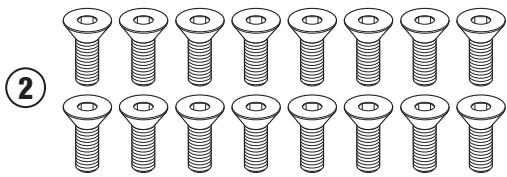

07RKIT- 07RKITK

KIT SPECIFICO - SPECIFIC KIT - KIT SPECIFIQUE - SPEZIFISCHES KIT - KIT ESPECÍFICO - KIT ESPECÍFICA

| N° | Descrizione/Description | Caratteristiche/Features | Codice/Code | Quantità/Quantity |
|----|-----------------------------------------------------------------------------------------------------------------------------------------------------------------------------------------------------------------|--------------------------|-------------|-------------------|
| 1 | Ricettacolo - Plate for Rapid Fitting screw Platte für schnellsverschlusse Schraube - Plaque pour vis a démontage rapide Pletina para tornillo de fijación rápida - Placa para parafuso de fixação rápida | - | Z2472 | 8 |
| 2 | Vite - Screw Vis - Schraube Tornillo - Parafuso | TSPX M4X12 | 412TSPX | 16 |
| 3 | Dado - Bolt - Ecrou Mutter - Tuerca - Porca | M4 | 4DADIAUFD | 16 |
| 4 | Vite A Sgancio Rapido - Rapid Fitting Screw Schnellsverschlusse Schraube - Vis De Montage Rapide Tornillo De Fijación Rápida - Parafuso De Fixação Rápida | - | Z1957 | 8 |
| 5 | Rondella - Washer Rondelle - Scheibe Arandela - Arruela | - | GL1432Z | 6 |
| 6 | Rondella - Washer Rondelle - Scheibe Arandela - Arruela | - | Z1960 | 8 |
| 7 | Chiave Per Viti A Testa Speciale - Special Key Cle Speciale - Spezialschlüssel Llave Para Tornillos Con Cabeza Especial Chave de parafuso de cabeça especial | - | PLXRC | 1 |

07RKIT- 07RKITK

KIT SPECIFICO - SPECIFIC KIT - KIT SPECIFIQUE - SPEZIFISCHES KIT - KIT ESPECÍFICO - KIT ESPECÍFICA

Z2472

M4x12mm

M4

Z1957

GL1432Z

Z1960