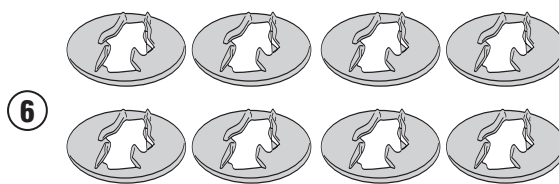

07RKIT- 07RKITK

KIT SPECIFICO - SPECIFIC KIT - KIT SPECIFIQUE - SPEZIFISCHES KIT - KIT ESPECÍFICO - KIT ESPECÍFICA

| N° | Descrizione/Description | Caratteristiche/Features | Codice/Code | Quantità/Quantity |
|----|-----------------------------------------------------------------------------------------------------------------------------------------------------------------------------------------------------------------|--------------------------|-------------|-------------------|
| 1 | Ricettacolo - Plate for Rapid Fitting screw Platte für schnellsverschlusse Schraube - Plaque pour vis a démontage rapide Pletina para tornillo de fijación rápida - Placa para parafuso de fixação rápida | - | Z2472 | 8 |
| 2 | Vite - Screw Vis - Schraube Tornillo - Parafuso | TSPX M4X12 | 412TSPX | 16 |
| 3 | Dado - Bolt - Ecrou Mutter - Tuerca - Porca | M4 | 4DADIAUFD | 16 |
| 4 | Vite A Sgancio Rapido - Rapid Fitting Screw Schnellsverschlusse Schraube - Vis De Montage Rapide Tornillo De Fijación Rápida - Parafuso De Fixação Rápida | - | Z1957 | 8 |
| 5 | Rondella - Washer Rondelle - Scheibe Arandela - Arruela | - | GL1432Z | 6 |
| 6 | Rondella - Washer Rondelle - Scheibe Arandela - Arruela | - | Z1960 | 8 |
| 7 | Chiave Per Viti A Testa Speciale - Special Key Cle Speciale - Spezialschlüssel Llave Para Tornillos Con Cabeza Especial Chave de parafuso de cabeça especial | - | PLXRC | 1 |

07RKIT- 07RKITK

KIT SPECIFICO - SPECIFIC KIT - KIT SPECIFIQUE - SPEZIFISCHES KIT - KIT ESPECÍFICO - KIT ESPECÍFICA

Z2472

M4x12mm

M4

Z1957

GL1432Z

Z1960