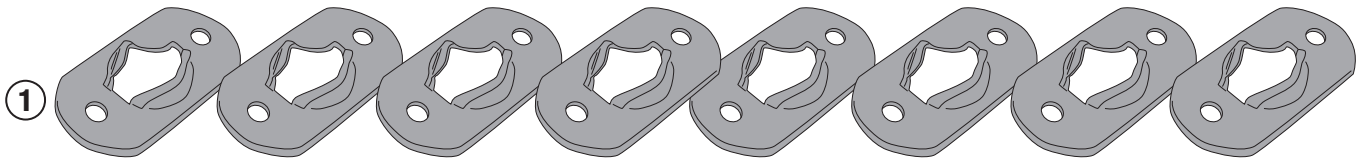

07RKIT- 07RKITK

KIT SPECIFICO - SPECIFIC KIT - KIT SPECIFIQUE - SPEZIFISCHES KIT - KIT ESPECÍFICO - KIT ESPECÍFICA

| N° | Descrizione/Description | Caratteristiche/Features | Codice/Code | Quantità/Quantity |
|----|-----------------------------------------------------------------------------------------------------------------------------------------------------------------------------------------------------------------|--------------------------|-------------|-------------------|
| 1 | Ricettacolo - Plate for Rapid Fitting screw Platte für schnellsverschlusse Schraube - Plaque pour vis a démontage rapide Pletina para tornillo de fijación rápida - Placa para parafuso de fixação rápida | - | Z2472 | 8 |
| 2 | Vite - Screw Vis - Schraube Tornillo - Parafuso | TSPX M4X12 | 412TSPX | 16 |
| 3 | Dado - Bolt - Ecrou Mutter - Tuerca - Porca | M4 | 4DADIAUFD | 16 |
| 4 | Vite A Sgancio Rapido - Rapid Fitting Screw Schnellsverschlusse Schraube - Vis De Montage Rapide Tornillo De Fijación Rápida - Parafuso De Fixação Rápida | - | Z1957 | 8 |
| 5 | Rondella - Washer Rondelle - Scheibe Arandela - Arruela | - | GL1432Z | 6 |
| 6 | Rondella - Washer Rondelle - Scheibe Arandela - Arruela | - | Z1960 | 8 |
| 7 | Chiave Per Viti A Testa Speciale - Special Key Cle Speciale - Spezialschlüssel Llave Para Tornillos Con Cabeza Especial Chave de parafuso de cabeça especial | - | PLXRC | 1 |

07RKIT- 07RKITK

KIT SPECIFICO - SPECIFIC KIT - KIT SPECIFIQUE - SPEZIFISCHES KIT - KIT ESPECÍFICO - KIT ESPECÍFICA

Z2472

M4x12mm

M4

Z1957

GL1432Z

Z1960