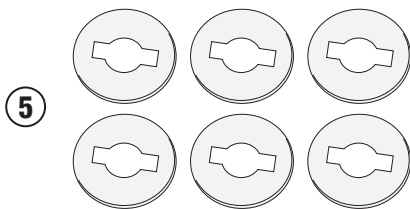

07RKIT- 07RKITK

KIT SPECIFICO - SPECIFIC KIT - KIT SPECIFIQUE - SPEZIFISCHES KIT - KIT ESPECÍFICO - KIT ESPECÍFICA

| N° | Descrizione/Description | Caratteristiche/Features | Codice/Code | Quantità/Quantity |
|----|-----------------------------------------------------------------------------------------------------------------------------------------------------------------------------------------------------------------|--------------------------|-------------|-------------------|
| 1 | Ricettacolo - Plate for Rapid Fitting screw Platte für schnellsverschlusse Schraube - Plaque pour vis a démontage rapide Pletina para tornillo de fijación rápida - Placa para parafuso de fixação rápida | - | Z2472 | 8 |
| 2 | Vite - Screw Vis - Schraube Tornillo - Parafuso | TSPX M4X12 | 412TSPX | 16 |
| 3 | Dado - Bolt - Ecrou Mutter - Tuerca - Porca | M4 | 4DADIAUFD | 16 |
| 4 | Vite A Sgancio Rapido - Rapid Fitting Screw Schnellsverschlusse Schraube - Vis De Montage Rapide Tornillo De Fijación Rápida - Parafuso De Fixação Rápida | - | Z1957 | 8 |
| 5 | Rondella - Washer Rondelle - Scheibe Arandela - Arruela | - | GL1432Z | 6 |
| 6 | Rondella - Washer Rondelle - Scheibe Arandela - Arruela | - | Z1960 | 8 |
| 7 | Chiave Per Viti A Testa Speciale - Special Key Cle Speciale - Spezialschlüssel Llave Para Tornillos Con Cabeza Especial Chave de parafuso de cabeça especial | - | PLXRC | 1 |

07RKIT- 07RKITK

KIT SPECIFICO - SPECIFIC KIT - KIT SPECIFIQUE - SPEZIFISCHES KIT - KIT ESPECÍFICO - KIT ESPECÍFICA

Z2472

M4x12mm

M4

Z1957

GL1432Z

Z1960