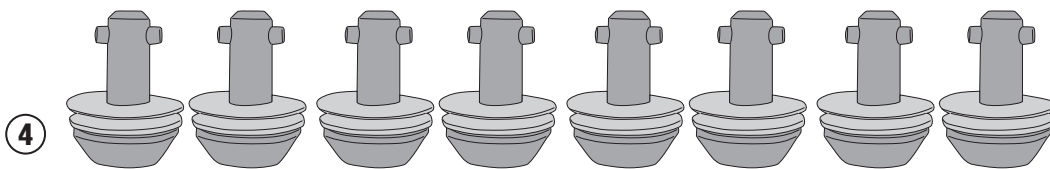

07RKIT- 07RKITK

KIT SPECIFICO - SPECIFIC KIT - KIT SPECIFIQUE - SPEZIFISCHES KIT - KIT ESPECÍFICO - KIT ESPECÍFICA

| N° | Descrizione/Description | Caratteristiche/Features | Codice/Code | Quantità/Quantity |
|----|-----------------------------------------------------------------------------------------------------------------------------------------------------------------------------------------------------------------|--------------------------|-------------|-------------------|
| 1 | Ricettacolo - Plate for Rapid Fitting screw Platte für schnellsverschlusse Schraube - Plaque pour vis a démontage rapide Pletina para tornillo de fijación rápida - Placa para parafuso de fixação rápida | - | Z2472 | 8 |
| 2 | Vite - Screw Vis - Schraube Tornillo - Parafuso | TSPX M4X12 | 412TSPX | 16 |
| 3 | Dado - Bolt - Ecrou Mutter - Tuerca - Porca | M4 | 4DADIAUFD | 16 |
| 4 | Vite A Sgancio Rapido - Rapid Fitting Screw Schnellsverschlusse Schraube - Vis De Montage Rapide Tornillo De Fijación Rápida - Parafuso De Fixação Rápida | - | Z1957 | 8 |
| 5 | Rondella - Washer Rondelle - Scheibe Arandela - Arruela | - | GL1432Z | 6 |
| 6 | Rondella - Washer Rondelle - Scheibe Arandela - Arruela | - | Z1960 | 8 |
| 7 | Chiave Per Viti A Testa Speciale - Special Key Cle Speciale - Spezialschlüssel Llave Para Tornillos Con Cabeza Especial Chave de parafuso de cabeça especial | - | PLXRC | 1 |

07RKIT- 07RKITK

KIT SPECIFICO - SPECIFIC KIT - KIT SPECIFIQUE - SPEZIFISCHES KIT - KIT ESPECÍFICO - KIT ESPECÍFICA

Z2472

M4x12mm

M4

Z1957

GL1432Z

Z1960