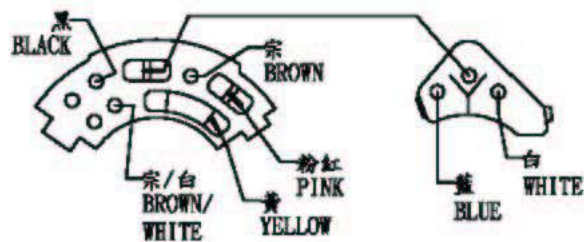

檢符	日期	設變內容	編碼
製圖人 李信龍	日期 2007/08/03		比例 SCALE
240-001		版本 1.0	圖紙 SHEET 1/1