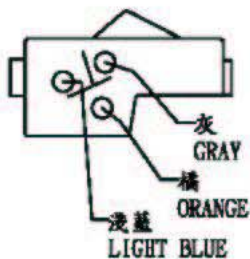

檢符	日期	設變內容	編碼
製圖人 李信龍	日期 2007/08/03		比例 SCALE
240-001		版本 1.0	圖紙 SHEET 1/1