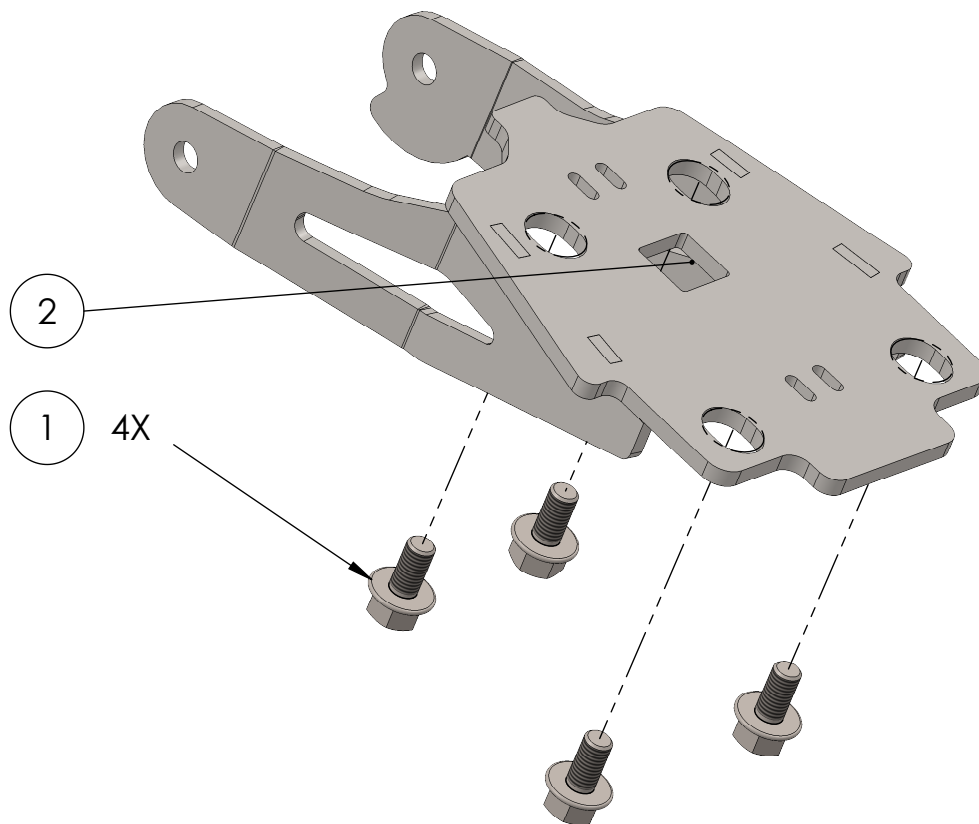

Artikelnummer:
Item No. 232641682,...-1688

Rev.:
./.

Ausgabedatum:
30.03.2017

Kennzeichenhalterset_Susuki GSX S 750 Bj.16-

POS-NR.	BENENNUNG	BESCHREIBUNG	Menge	[Nm]	Besonderheiten
1	DIN 6921 - M6 x 12	Originalteil	4	8	
2	1243_0_11	Kennzeichenhalter kompl.	1		