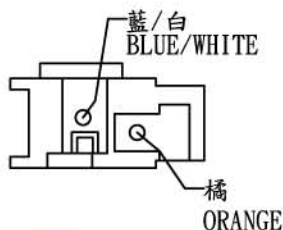

START		
	藍/白 BLU/WHI	橘 ORANGE
PUSH	<input type="radio"/>	<input type="radio"/>
FREE	<input type="radio"/>	

HAZARD		
	棕/白 BRO/WHI	TURN L/R
<input type="checkbox"/>		
<input type="checkbox"/>	<input type="radio"/>	<input type="radio"/>

TURN			
	深棕 DARK BROWN	棕/白 BRO/WHI	深綠 DARK GREEN
<input type="checkbox"/>	<input type="radio"/>	<input type="radio"/>	
<input checked="" type="radio"/>			
<input type="checkbox"/>		<input type="radio"/>	<input type="radio"/>

HORN		
	粉紅 PINK	黑 BLACK
PUSH	<input type="radio"/>	<input type="radio"/>
FREE	<input type="radio"/>	

LIGHTS

HI/LO

HAZARO

TURN

HORN

START

設符	日期	設變內容	確認
製圖人	日期	2007/09/17	比例 SCALE
240-008		版本 1.0	圖紙 SHEET 1/1