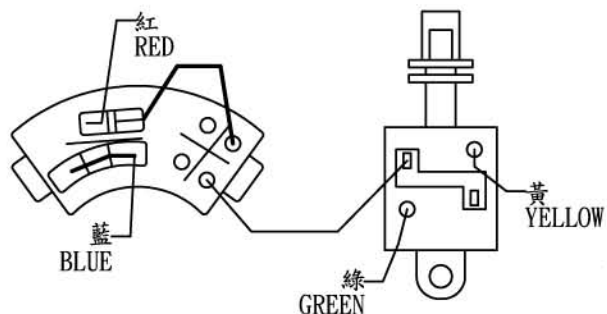

TURN			
	深棕 DARK BROWN	棕/白 BRO/WHI	深綠 DARK GREEN
<input type="checkbox"/>	<input type="radio"/>	<input type="radio"/>	
<input checked="" type="radio"/>			
<input type="checkbox"/>		<input type="radio"/>	<input type="radio"/>

HORN		
	粉紅 PINK	黑 BLACK
PUSH	<input type="radio"/>	<input type="radio"/>
FREE	<input type="radio"/>	

LIGHTS

HI/LO

HAZARO

TURN

HORN

START

設符	日期	設變內容	確認
製圖人	日期	2007/09/17	比例 SCALE
240-008		版本 1.0	圖紙 SHEET 1/1