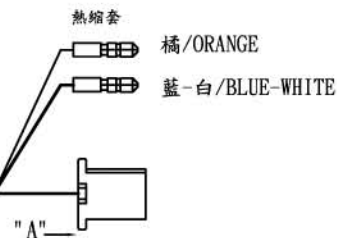

"A" 詳圖

LIGHTS			
	紅 RED	藍 BLUE	HI/LO
H	<input type="radio"/>	<input type="radio"/>	<input type="radio"/>
P	<input type="radio"/>	<input type="radio"/>	
	<input checked="" type="radio"/>		

HI/LO			
	黃 YELLOW	POWER	綠 GREEN
HI		<input type="radio"/>	<input type="radio"/>
LO	<input type="radio"/>	<input type="radio"/>	

START		
	藍/白 BLU/WHI	橘 ORANGE
PUSH	<input type="radio"/>	<input type="radio"/>
FREE	<input type="radio"/>	

HAZARD		
	棕/白 BRO/WHI	TURN L/R
<input type="checkbox"/>		
<input type="checkbox"/>	<input type="radio"/>	<input type="radio"/>