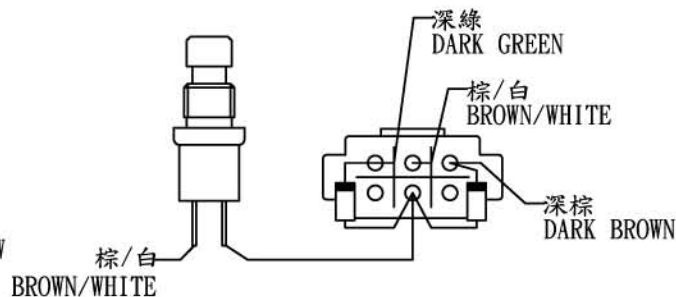

TURN			
	深棕 DARK BROWN	棕/白 BRO/WHI	深綠 DARK GREEN
<input type="checkbox"/>	<input type="radio"/>	<input type="radio"/>	
<input checked="" type="radio"/>			
<input type="checkbox"/>		<input type="radio"/>	<input type="radio"/>

HORN		
	粉紅 PINK	黑 BLACK
PUSH	<input type="radio"/>	<input type="radio"/>
FREE	<input type="radio"/>	

LIGHTS

HI/LO

HAZARO

TURN

HORN

START

設符	日期	設變內容	確認
製圖人	日期	2007/09/17	比例 SCALE
240-008		版本 1.0	圖紙 SHEET 1/1