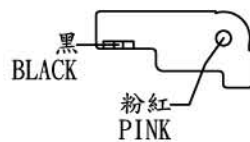

TURN			
	深棕 DARK BROWN	棕/白 BRO/WHI	深綠 DARK GREEN
<input type="checkbox"/>	<input type="radio"/>	<input type="radio"/>	
<input checked="" type="radio"/>			
<input type="checkbox"/>		<input type="radio"/>	<input type="radio"/>

HORN		
	粉紅 PINK	黑 BLACK
PUSH	<input type="radio"/>	<input type="radio"/>
FREE	<input type="radio"/>	

LIGHTS

HI/LO

HAZARO

TURN

HORN

START

設符	日期	設變內容	確認
製圖人	日期	2007/09/17	比例 SCALE
240-008		版本 1.0	圖紙 SHEET 1/1