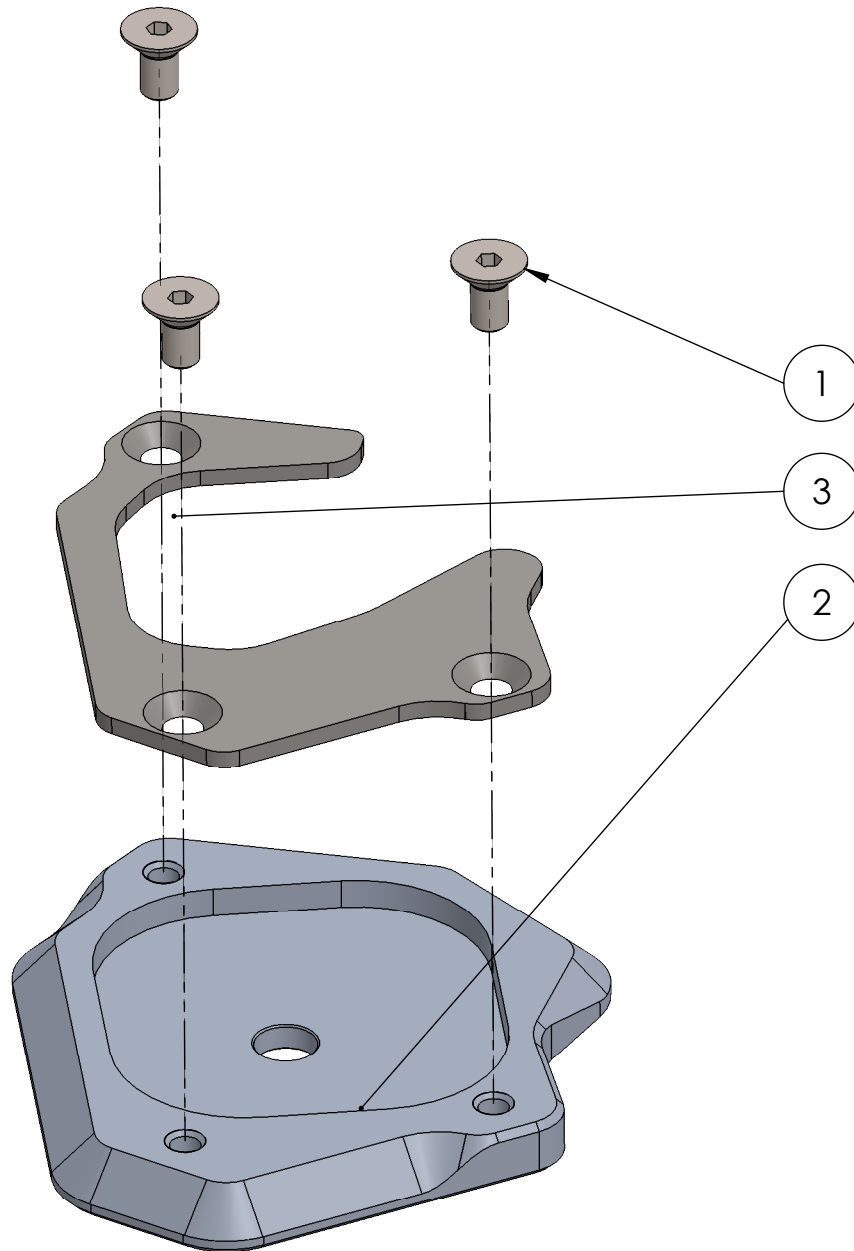

Artikelnummer:
Item No. 232643971

Rev.:
./.

Ausgabedatum:
14.12.2017

Seitenständerfußset Yamaha XT1200Z Super Ténéré Bj.17-

POS-NR.	BENENNUNG	BESCHREIBUNG	MENGE	[Nm]	Besonderheiten
1	DIN 7991 - M5 x 10	Senkkopf mit Innensechskant	3	6	
2	1295_0_11	Seitenständerfuß	1		
3	1295_0_12	Spannblech	1		