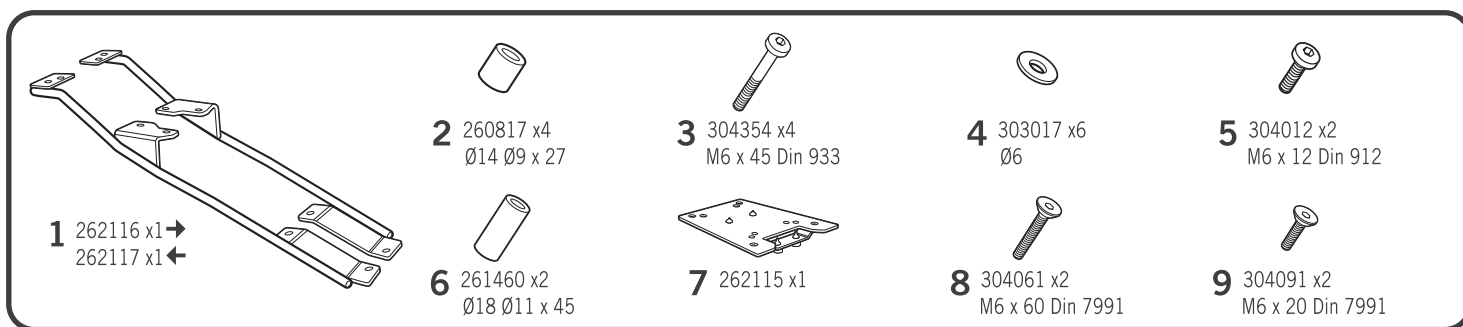

SHAD

DUCATI MULTISTRADA 1200 '17

KIT TOP DOML17ST

! WARNING!

(GB)
Do not fully tighten the screws until it is ensured that the KIT is correctly attached and aligned.

(E)
No apretar los tornillos del todo hasta asegurarse que el KIT está correctamente colocado y alineado.

(D)
Ziehen Sie die Schrauben nicht ganz fest, bevor Sie sich nicht vergewissert haben, daß der Bausatz korrekt eingestellt und ausgerichtet ist.

(I)
Non stringere del tutto le viti fin tanto non si è sicuri che il kit è collocato correttamente e allineato.