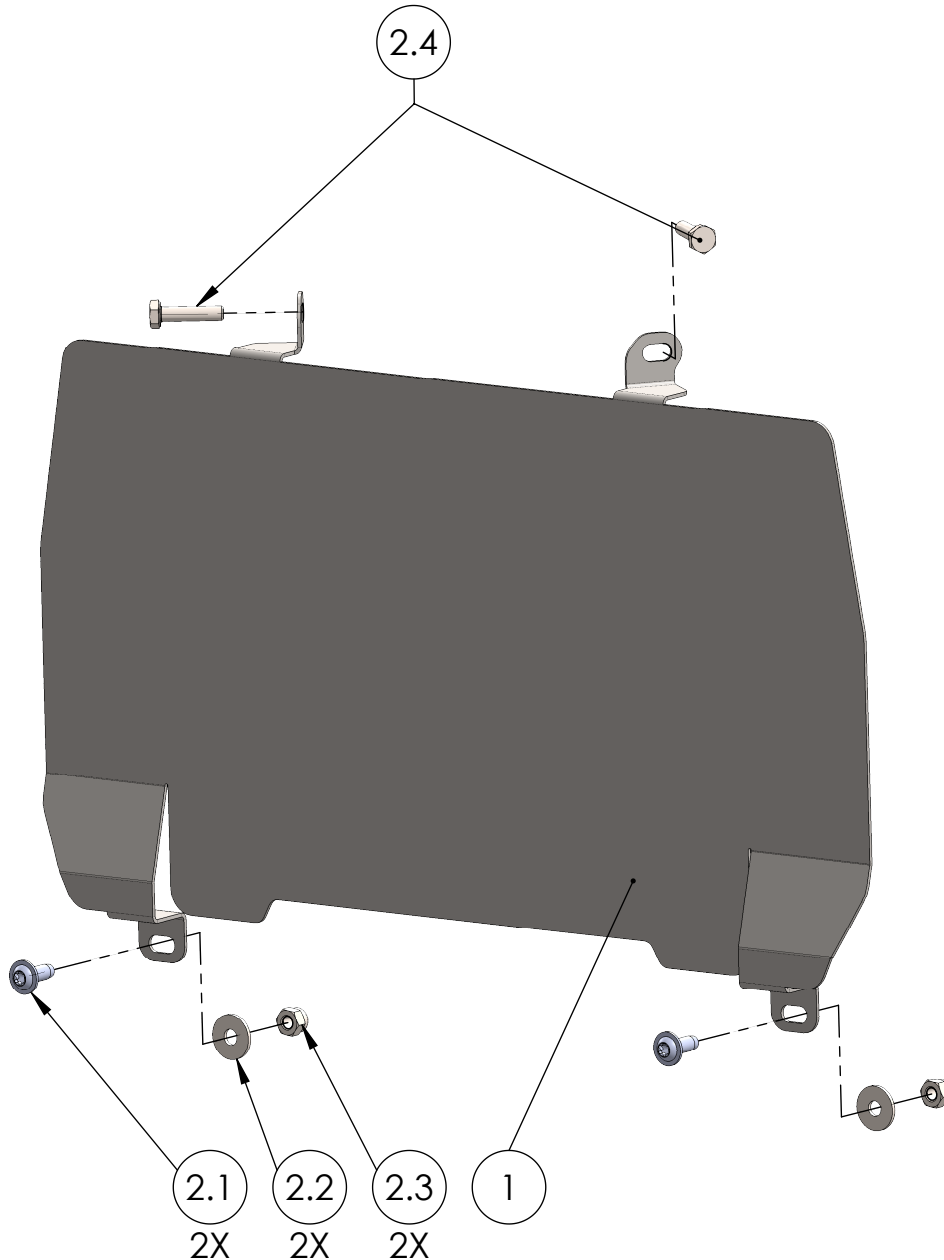

Artikelnummer:  
Item No. 232641005, ...-010

Rev.:  
./.

Ausgabedatum:  
31.01.2017

**Kühlerabdeckungsset Kawasaki Z900 Bj.17-**

POS-NR.	BENENNUNG	BESCHREIBUNG	MENGE	[Nm]	Besonderheiten
1	1202_0_11	Kühlerabdeckungsblech	1		
2	1202_0_12	Montageset KA_Kawasaki Z900 Bj.17-	1		
2.1	DIN ISO 7380 F M6 x 16	Linsenkopf m. Flansch u. Innensechskant	2	15	10.9
2.2	DIN 9021 - 6.4	Scheibe groß	2		
2.3	DIN EN ISO 985 - M6	Mutter selbstsichernd	2	10	
2.4	DIN ISO 931 - M6 x 25	Originalteil	2	10	