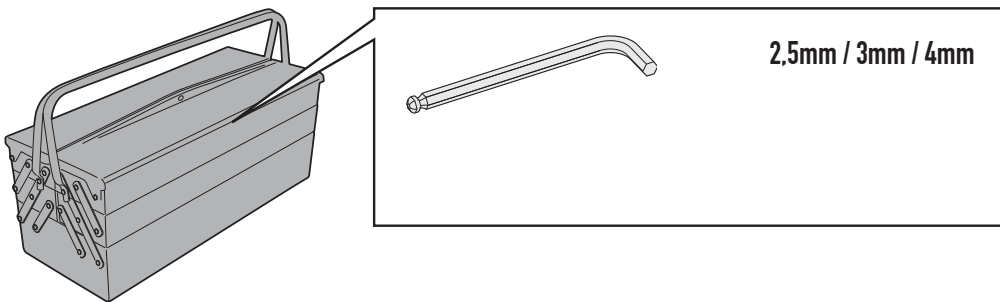

BF38 – BF38K

Flangia Specifica per borse Tanklock – Specific Carrier for Tanklock bags
Brides spécifiques pour Tanklock bagagerie souple – Tankringen für tanklock Weichtaschen
Aro específico para bolsa Tanklock – Anel específico para bolsa Tanklock

N°	Descrizione	Caratteristiche	Codice	Quantità
1	Supporto - Support - Support Halterung - Soporte - Apoio	-	GL3994V	1
2	Flangia - Support Brides - Tankringen Aro - Anel	-	GL3995V	1
3	Vite - Screw Vis - Schraube Tornillo - Parafuso	TBEI M4x33	433TBEI	3
4	Vite - Screw Vis - Schraube Tornillo - Parafuso	TBEIFN M6X10	610TBEIFN	4
5	Distanziale - Spacer Entretoise - Distanzstueck Distanciador - Espaçador	Ø7,5x6,5 Foro 5,2mm	C7,5L6,5F5,2T	3
6	Componenti Originali - Original Parts Parties Originales - Original Bauteile Componentes Originales - Componentes Originais	-	-	-
7	Particolari inclusi nella borsa tanklock Components included in the tanklock bag Pièces incluses dans la tanklock bag Teile inkludiert in der tanklock tasche Componente incluido na bolsa tanklock Despieces Incluidos bolsa tanklock	-	-	-

BF38 - BF38K

Flangia Specifica per borse Tanklock - Specific Carrier for Tanklock bags
Brides spécifiques pour Tanklock bagagerie souple - Tankringen für tanklock Weichtaschen
Aro específico para bolsa Tanklock - Anel específico para bolsa Tanklock