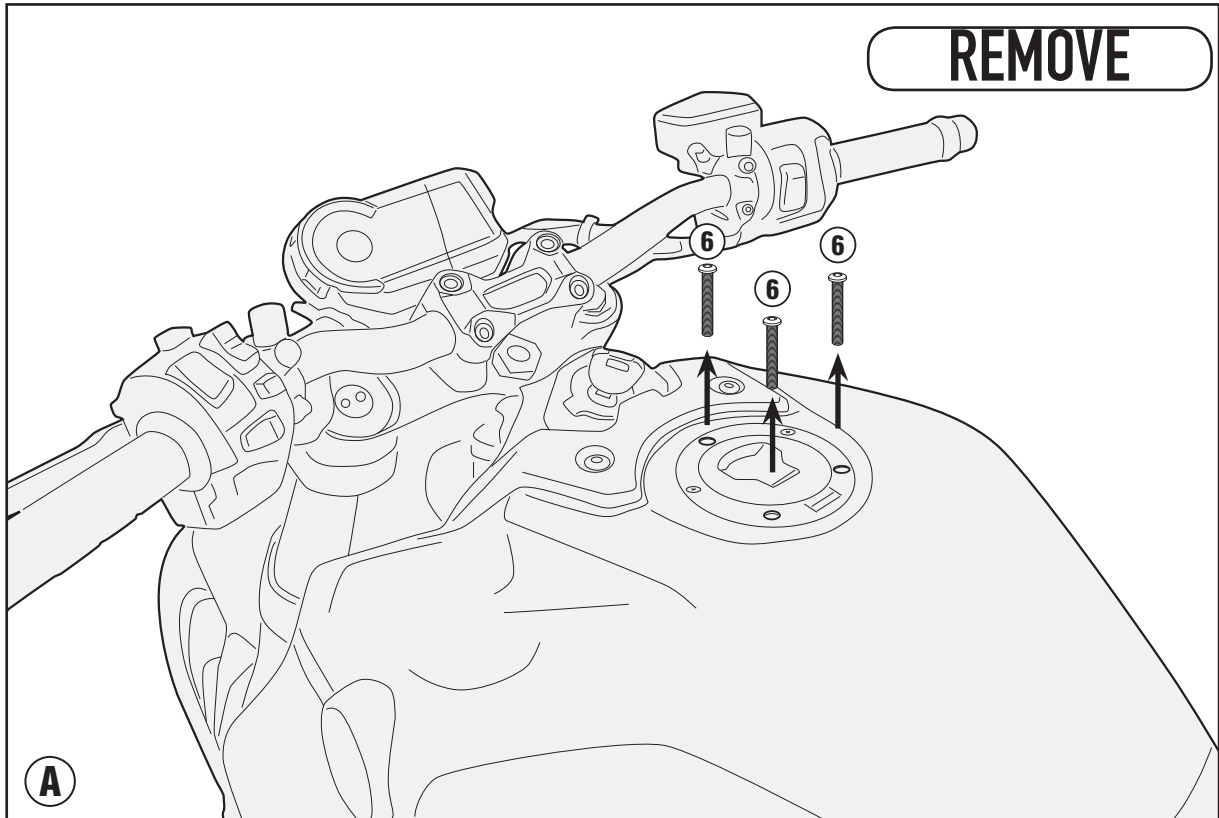

BF38 - BF38K

Flangia Specifica per borse Tanklock - Specific Carrier for Tanklock bags
Brides spécifiques pour Tanklock bagagerie souple - Tankringen für tanklock Weichtaschen
Aro específico para bolsa Tanklock - Anel específico para bolsa Tanklock