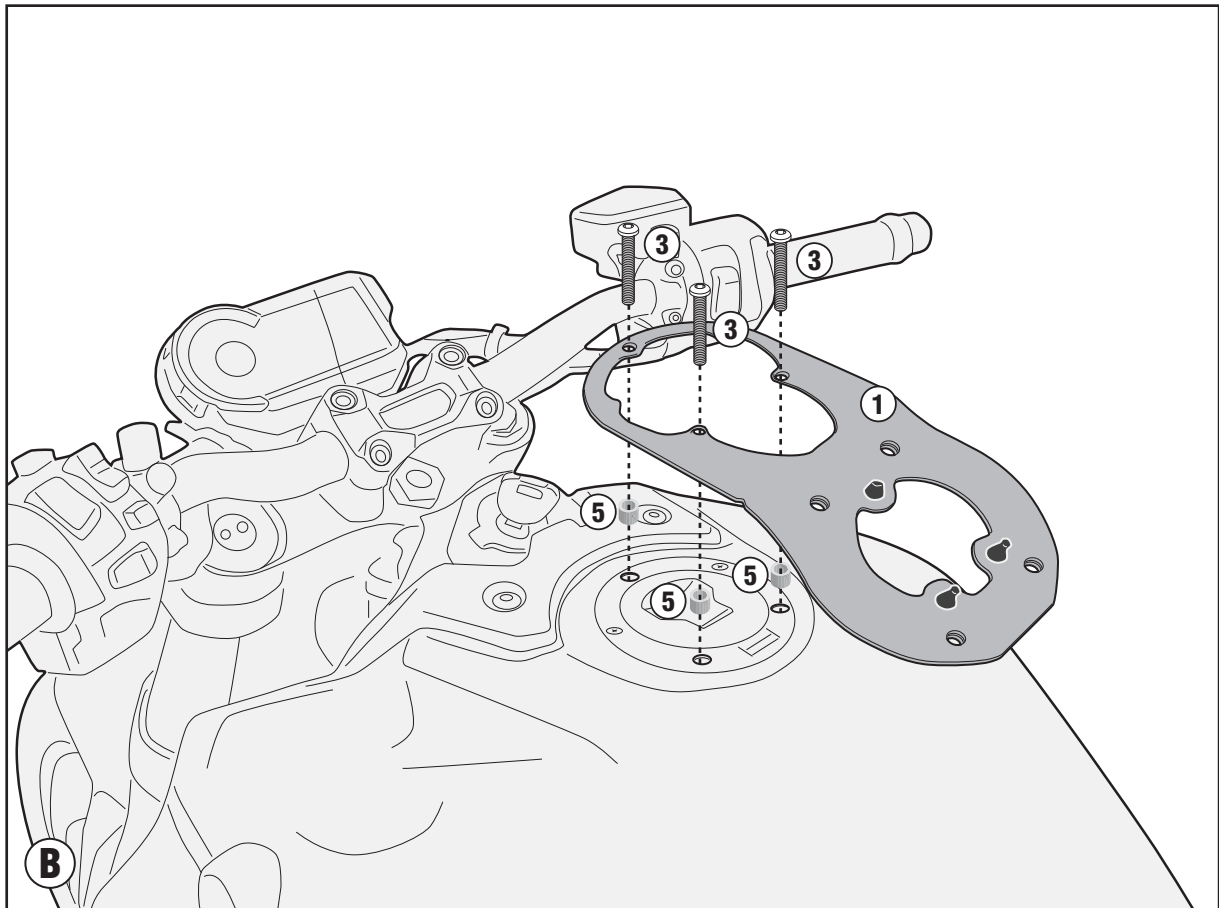

BF38 - BF38K

Flangia Specifica per borse Tanklock - Specific Carrier for Tanklock bags
Brides spécifiques pour Tanklock bagagerie souple - Tankringen für tanklock Weichtaschen
Aro específico para bolsa Tanklock - Anel específico para bolsa Tanklock