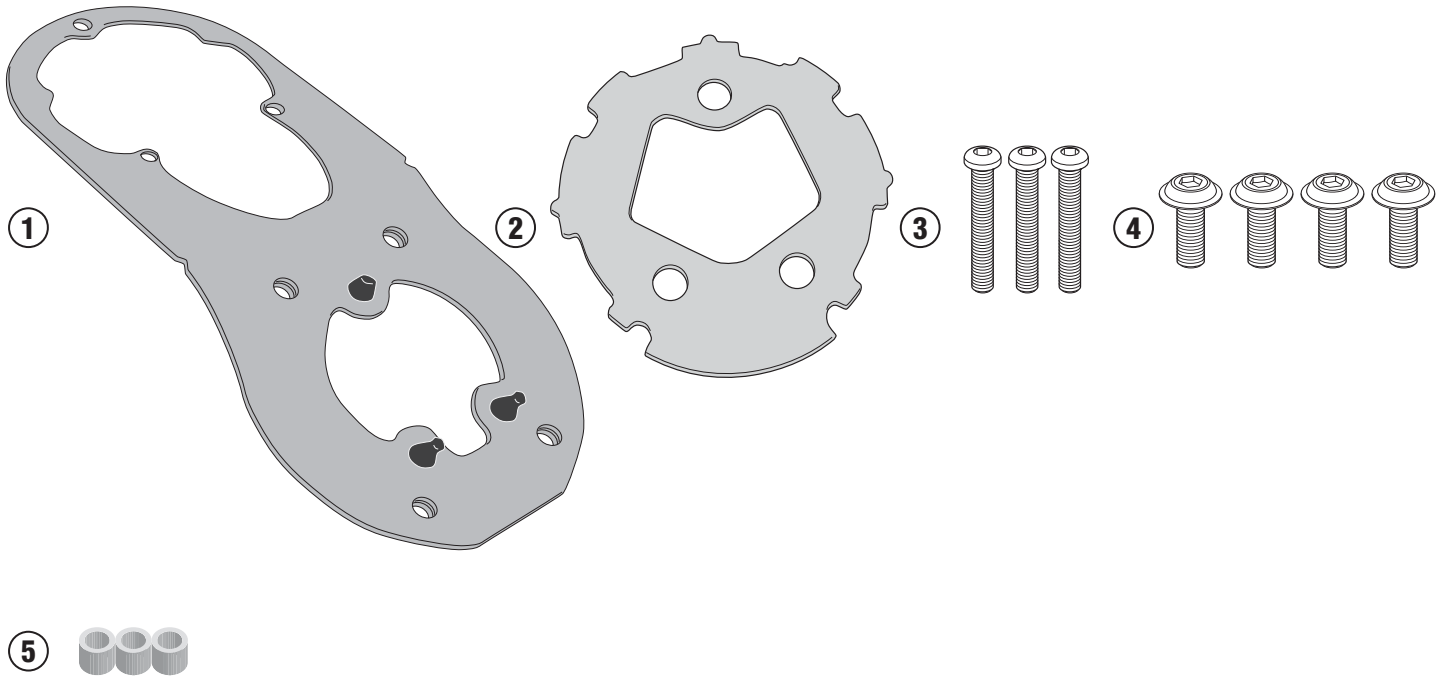

BF38 – BF38K

Flangia Specifica per borse Tanklock – Specific Carrier for Tanklock bags
Brides spécifiques pour Tanklock bagagerie souple – Tankringen für tanklock Weichtaschen
Aro específico para bolsa Tanklock – Anel específico para bolsa Tanklock

| N° | Descrizione | Caratteristiche | Codice | Quantità |
|----|---|---------------------|---------------|----------|
| 1 | Supporto - Support - Support Halterung - Soporte - Apoio | - | GL3994V | 1 |
| 2 | Flangia - Support Brides - Tankringen Aro - Anel | - | GL3995V | 1 |
| 3 | Vite - Screw Vis - Schraube Tornillo - Parafuso | TBEI M4x33 | 433TBEI | 3 |
| 4 | Vite - Screw Vis - Schraube Tornillo - Parafuso | TBEIFN M6X10 | 610TBEIFN | 4 |
| 5 | Distanziale - Spacer Entretoise - Distanzstueck Distanciador - Espaçador | Ø7,5x6,5 Foro 5,2mm | C7,5L6,5F5,2T | 3 |
| 6 | Componenti Originali - Original Parts Parties Originales - Original Bauteile Componentes Originales - Componentes Originais | - | - | - |
| 7 | Particolari inclusi nella borsa tanklock Components included in the tanklock bag Pièces incluses dans la tanklock bag Teile inkludiert in der tanklock tasche Componente incluido na bolsa tanklock Despieces Incluidos bolsa tanklock | - | - | - |

BF38 - BF38K

Flangia Specifica per borse Tanklock - Specific Carrier for Tanklock bags
Brides spécifiques pour Tanklock bagagerie souple - Tankringen für tanklock Weichtaschen
Aro específico para bolsa Tanklock - Anel específico para bolsa Tanklock