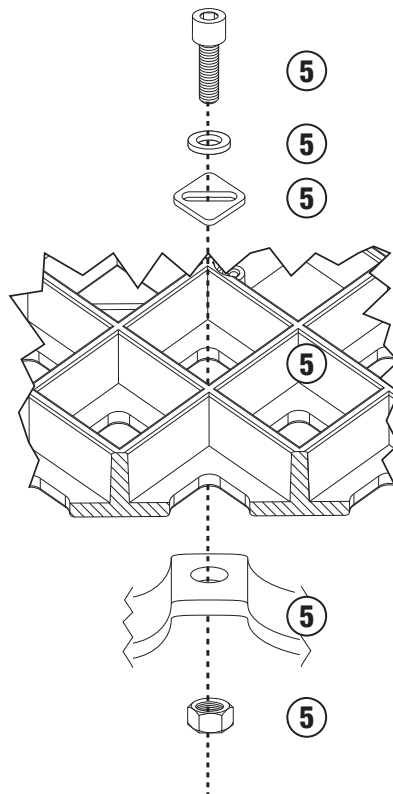

SR6417 - KR6417

PORTAPACCO SPECIFICO - SPECIFIC HOLDER - PORTE-PAQUET SPÉCIFIQUE - SPEZIFISCHER TRÄGER - PORTA-EQUIPAJE ESPECÍFICO - TRANSPORTADOR ESPECÍFICO

TRIUMPH SPEED TWIN 1200 (2019/2020)

ONLY
E251 MONOKEY
PLATE

ISTRUZIONI DI MONTAGGIO - MOUNTING INSTRUCTIONS
INSTRUCTIONS DE MONTAGE - BAUANLEITUNG
INSTRUCCIONES DE MONTAJE - INSTRUÇÕES DE MONTAGEM