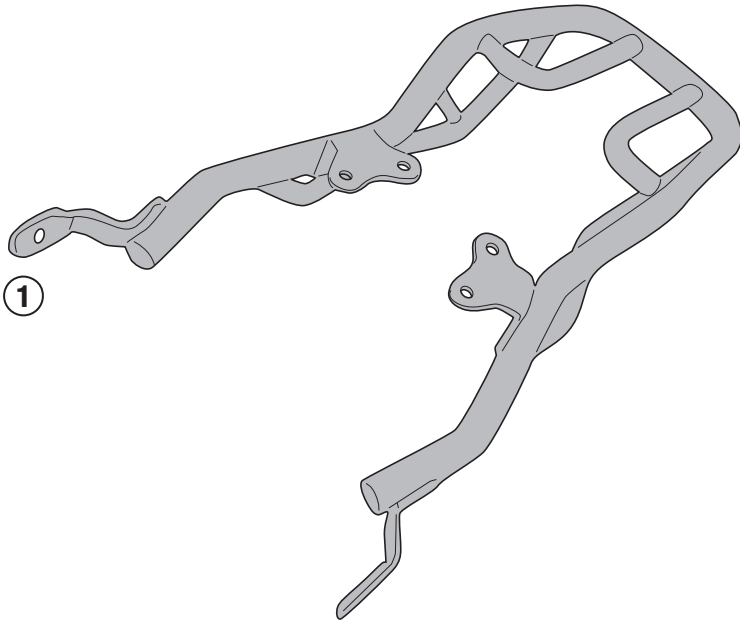

# SR6417 - KR6417

PORTAPACCO SPECIFICO - SPECIFIC HOLDER - PORTE-PAQUET SPÉCIFIQUE - SPEZIFISCHER TRÄGER - PORTA-EQUIPAJE ESPECÍFICO - TRANSPORTADOR ESPECÍFICO

## TRIUMPH SPEED TWIN 1200 (2019/2020)

N°	Descrizione-Description	Caratteristiche-Features	Codice-Code	Quantità-Quantity
1	Supporto - Support - Support Halierung - Soporte - Apoio	-	SR6417V	1
2	Vite - Screw - Vis - Schraube Tornillo - Parafuso	TBEI M8X20	820TBEI	4
3	Rondella - Washer Rondelle - Scheibe Arandela - Arruela	Foro Ø8mm Esterno Ø20mm Sp.2mm	820RON	4
4	Componenti Originali - Original Parts Parties Originales - Original Bauteile Componentes Originales - Componentes Originais	-	-	-
5	Particolari Inclusi Nel Kit Viteria Della Piastra Components Included In The Fitting Kit Of The Plate Pièces Incluses Dans Le Kit De Vis De La Platine Die Einzelnen Teile Sind Bei Montagekit Der Platte Enthalten Despieces Incluidos En El Kit De Anclajes De La Parrilla Explodiu Incluído No Kit As Âncoras Da Grelha	-	-	-

## TRIUMPH SPEED TWIN 1200 (2019/2020)

M8x20mm

Hole Ø8mm/  
External Ø20mm/  
D.2mm

## TRIUMPH SPEED TWIN 1200 (2019/2020)

ONLY  
E251 MONOKEY  
PLATE

ISTRUZIONI DI MONTAGGIO - MOUNTING INSTRUCTIONS  
INSTRUCTIONS DE MONTAGE - BAUANLEITUNG  
INSTRUCCIONES DE MONTAJE - INSTRUÇÕES DE MONTAGEM