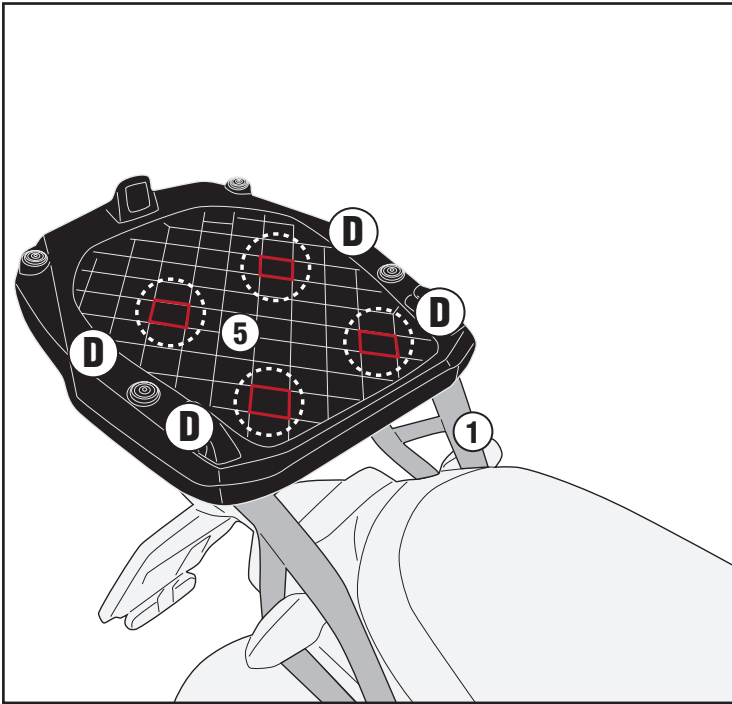

SR6417 - KR6417

PORTAPACCO SPECIFICO - SPECIFIC HOLDER - PORTE-PAQUET SPÉCIFIQUE - SPEZIFISCHER TRÄGER - PORTA-EQUIPAJE ESPECÍFICO - TRANSPORTADOR ESPECÍFICO

TRIUMPH SPEED TWIN 1200 (2019/2020)

ONLY
E251 MONOKEY
PLATE

ISTRUZIONI DI MONTAGGIO - MOUNTING INSTRUCTIONS
INSTRUCTIONS DE MONTAGE - BAUANLEITUNG
INSTRUCCIONES DE MONTAJE - INSTRUÇÕES DE MONTAGEM