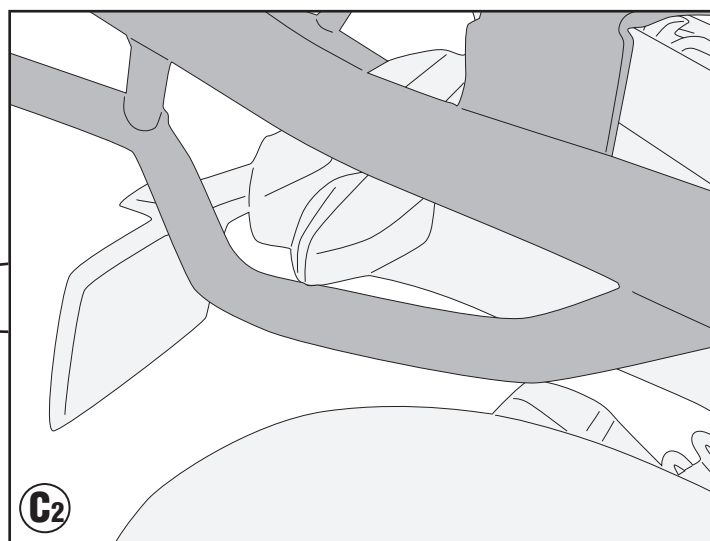

SR6417 - KR6417

PORTAPACCO SPECIFICO - SPECIFIC HOLDER - PORTE-PAQUET SPÉCIFIQUE - SPEZIFISCHER TRÄGER - PORTA-EQUIPAJE ESPECÍFICO - TRANSPORTADOR ESPECÍFICO

TRIUMPH SPEED TWIN 1200 (2019/2020)

MOUNT