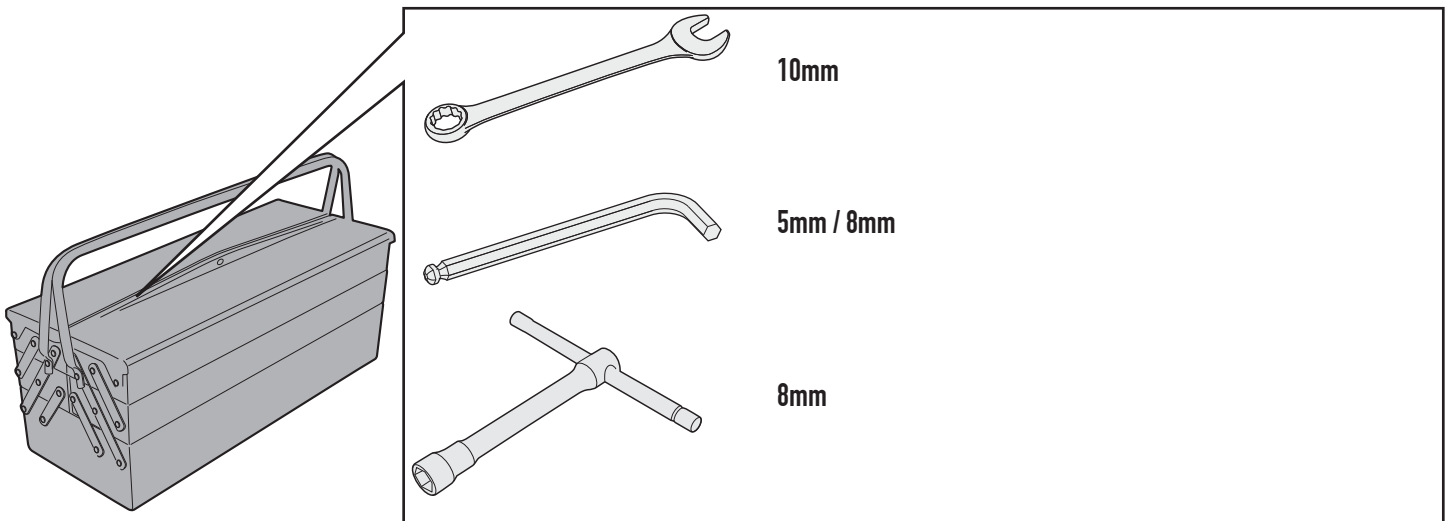

SR6417 - KR6417

PORTAPACCO SPECIFICO - SPECIFIC HOLDER - PORTE-PAQUET SPÉCIFIQUE - SPEZIFISCHER TRÄGER - PORTA-EQUIPAJE ESPECÍFICO - TRANSPORTADOR ESPECÍFICO

TRIUMPH SPEED TWIN 1200 (2019/2020)

M8x20mm

Hole Ø8mm/
External Ø20mm/
D.2mm