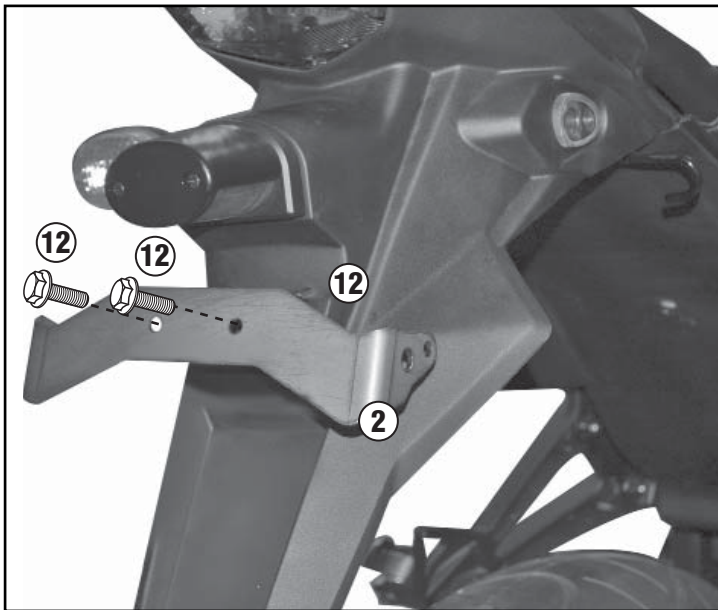

TE4107 - TE4107K

TELAIETTO LATERALE SPECIFICO - SPECIFIC SADDLEBAG TUBULAR HOLDER - SUPPORT TUBULAIRE POUR SACOCHES CAVALIÈRES - SPEZIAL SEITENTRAEGER FUER WEICHTASCHEN
PORTA ALFORJAS TUBULAR LATERAL

KAWASAKI NINJA 250R (2012)

ISTRUZIONI DI MONTAGGIO - MOUNTING INSTRUCTIONS
INSTRUCCIONES DE MONTAJE - BAUANLEITUNG - INSTRUCCIONES
DE MONTAJE