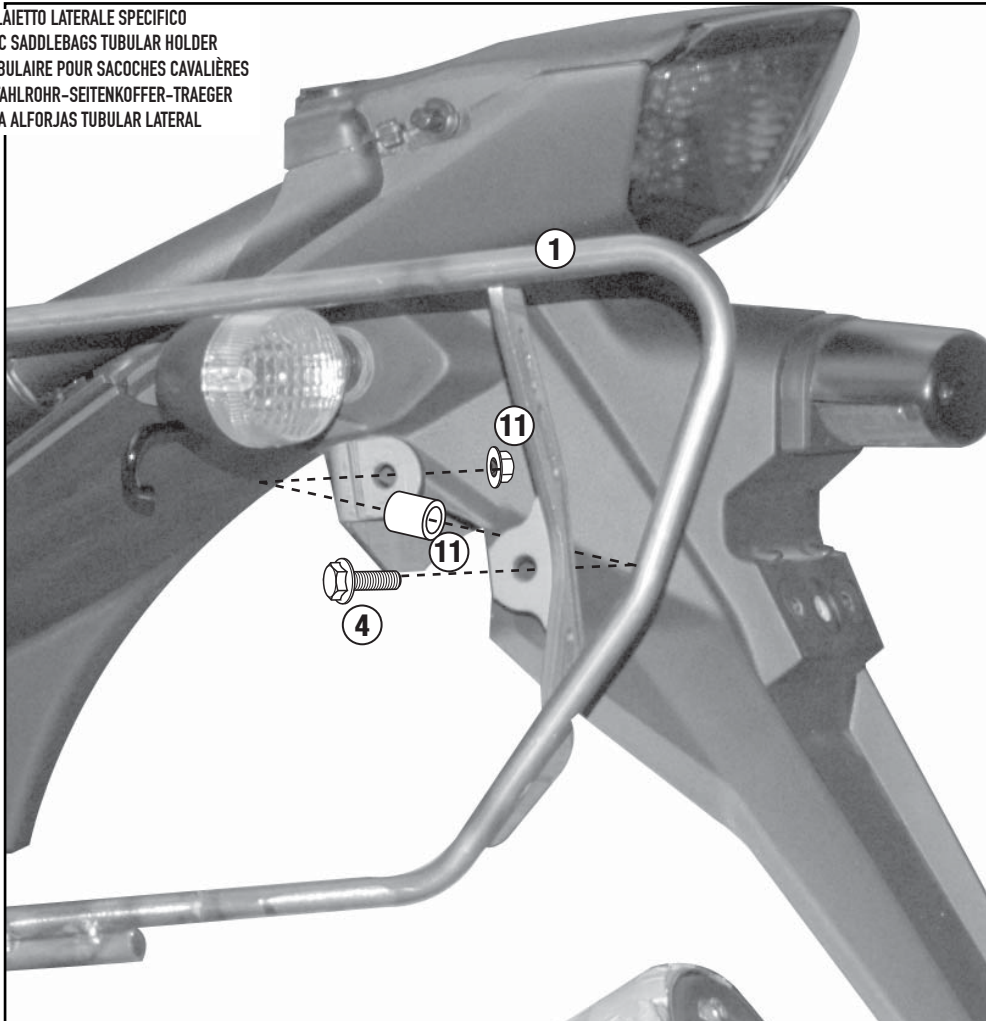

SOLO TELAIETTO LATERALE SPECIFICO
ONLY SPECIFIC SADDLEBAGS TUBULAR HOLDER
SEUL SUPPORT TUBULAIRE POUR SACOCHES CAVALIÈRES
NÜR SPEZIAL STAHLROHR-SEITENKOFFER-TRAEGER
SOLO PORTA ALFORJAS TUBULAR LATERAL