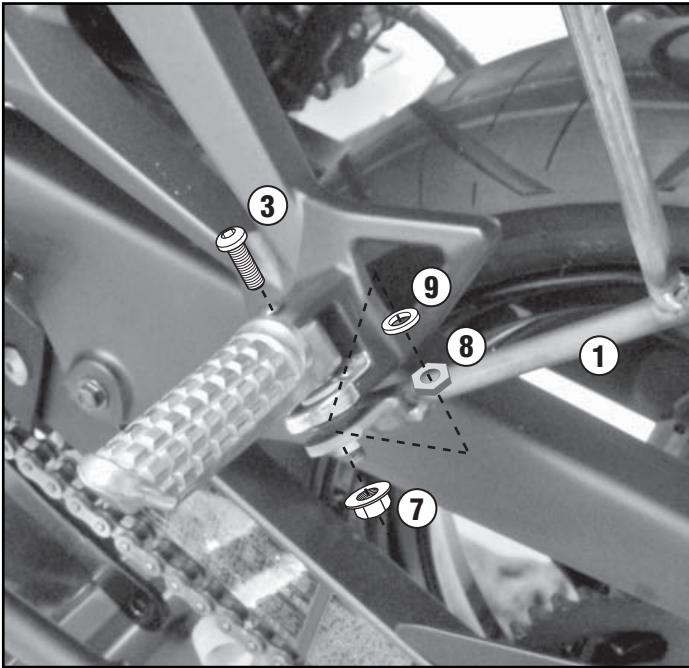

TE4107 - TE4107K

TELAIETTO LATERALE SPECIFICO - SPECIFIC SADDLEBAG TUBULAR HOLDER - SUPPORT TUBULAIRE POUR SACOCHES CAVALIÈRES - SPEZIAL SEITENTRAEGER FUER WEICHTASCHEN
PORTA ALFORJAS TUBULAR LATERAL

KAWASAKI NINJA 250R (2012)

ISTRUZIONI DI MONTAGGIO - MOUNTING INSTRUCTIONS
INSTRUCCIONES DE MONTAJE - BAUANLEITUNG - INSTRUCCIONES
DE MONTAJE