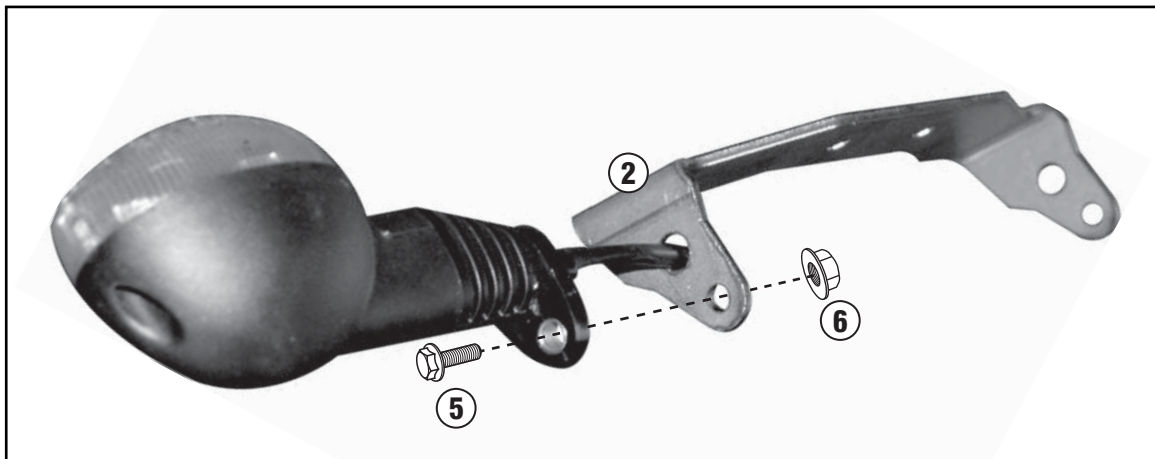

TE4107 - TE4107K

TELAIETTO LATERALE SPECIFICO - SPECIFIC SADDLEBAG TUBULAR HOLDER - SUPPORT TUBULAIRE POUR SACOCHES CAVALIÈRES - SPEZIAL SEITENTRAEGER FUER WEICHTASCHEN
PORTA ALFORJAS TUBULAR LATERAL

KAWASAKI NINJA 250R (2012)

ISTRUZIONI DI MONTAGGIO - MOUNTING INSTRUCTIONS
INSTRUCCIONES DE MONTAJE - BAUANLEITUNG - INSTRUCCIONES
DE MONTAJE