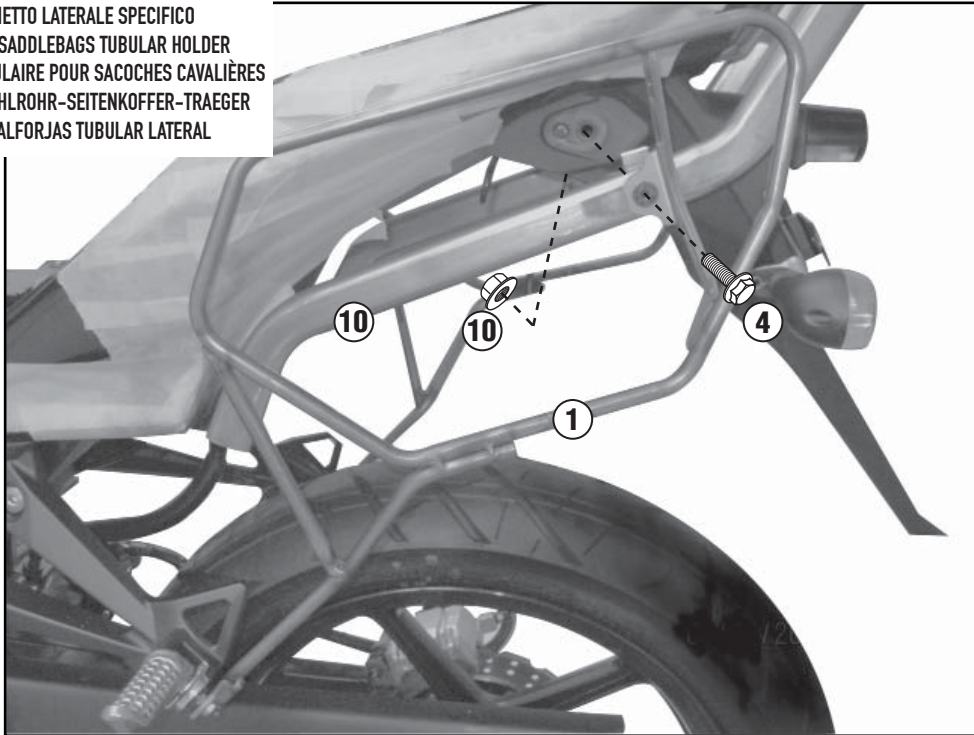

TE4107 - TE4107K

TELAIETTO LATERALE SPECIFICO - SPECIFIC SADDLEBAG TUBULAR HOLDER - SUPPORT TUBULAIRE POUR SACOCHES CAVALIÈRES - SPEZIAL SEITENTRAEGER FUER WEICHTASCHEN
PORTA ALFORJAS TUBULAR LATERAL

KAWASAKI NINJA 250R (2012)

FZ + TELAIETTO LATERALE SPECIFICO
FZ + SPECIFIC SADDLEBAGS TUBULAR HOLDER
FZ + SUPPORT TUBULAIRE POUR SACOCHES CAVALIÈRES
FZ + SPEZIAL STAHLROHR-SEITENKOFFER-TRAEGER
FZ + PORTA ALFORJAS TUBULAR LATERAL