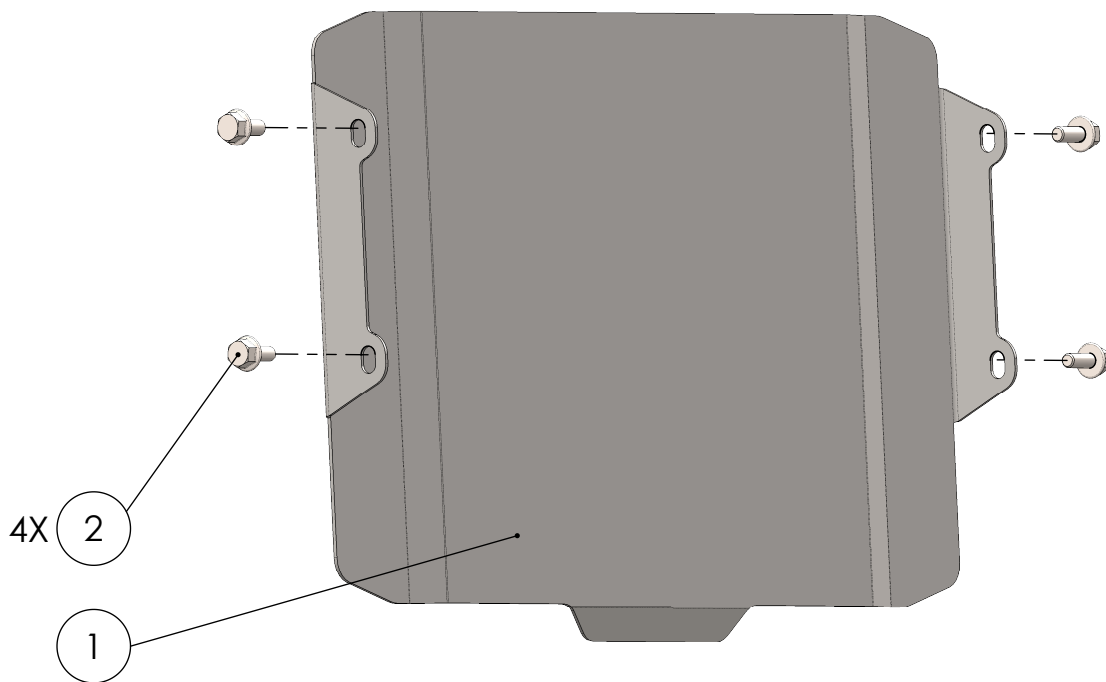

Artikelnummer:  
Item No. 232641213,...-218

Rev.:  
./.  
Ausgabedatum:  
13.02.2017

**Kühlerabdeckungsset Yamaha MT09 Bj.17-**

POS-NR.	BENENNUNG	BESCHREIBUNG	MENGE	[Nm]	Besonderheiten
1	1219_0_11	Kühlerabdeckungsblech	1		
2	Werksnorm Yamaha - M6 x 15	Originalteil	4		