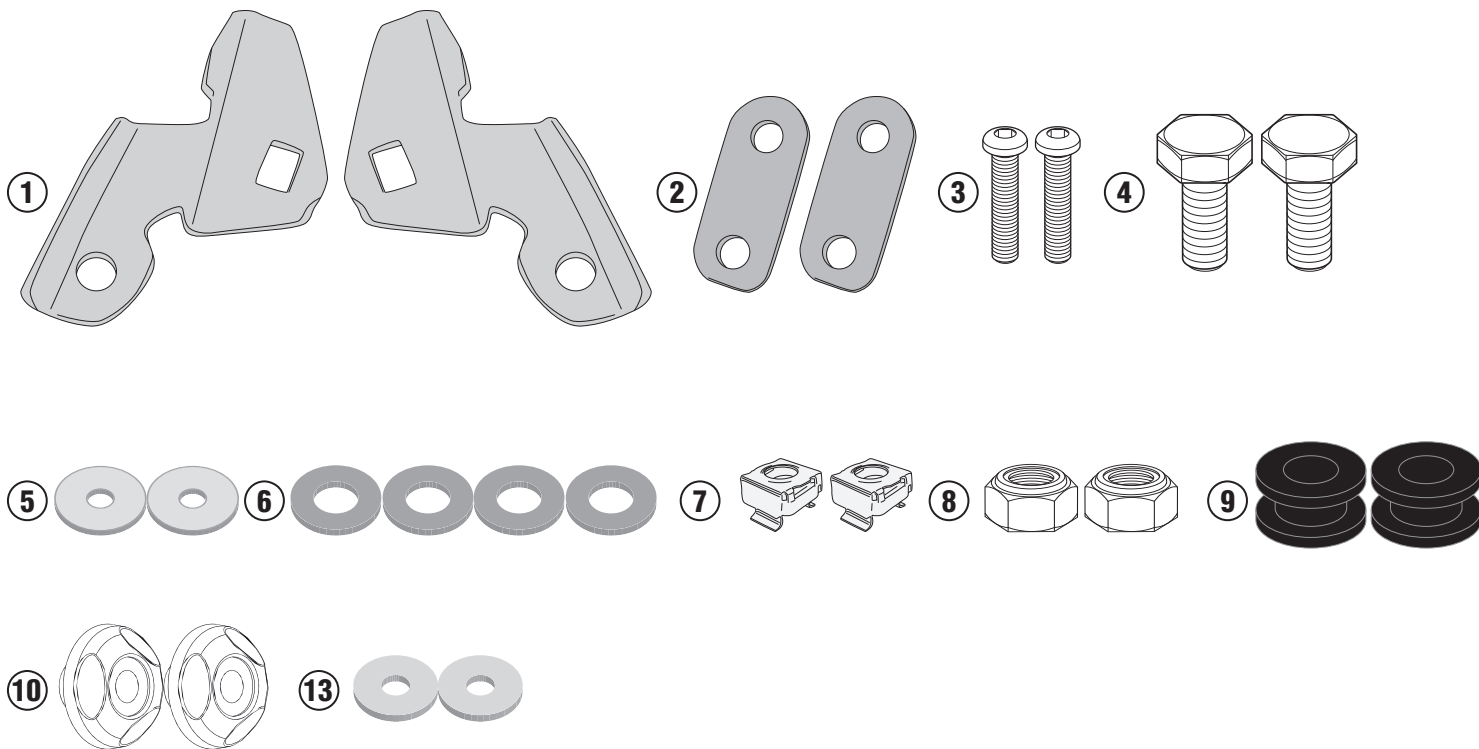

D1163KIT - D1163KITK

ATTACCHI SPECIFICI PER - SPECIFIC FITTING KIT FOR - KIT DE MONTAGE SPECIFIQUE POUR
SPEZIFISCHER MONTAGEKIT FÜR - ANCLAJE ESPECÍFICO PARA - ANCORADOURO ESPECÍFICO

HONDA PCX 125 (2018/2019)

N°	Descrizione	Caratteristiche	Codice	Quantità
1	Supporto - Support - Support Halteung - Soporte - Apoio	-	GL4089DXV GL4089SXV	2(Right; Left)
2	Piastra di supporto - Support plate Plaque de support - Trägerplatte Pletina de soporte - Placa de apoio	-	GL4075V	2
3	Vite - Screw Vis - Schraube Tornillo - Parafuso	TBEI M6X25	625TBEI	2
4	Vite - Screw Vis - Schraube Tornillo - Parafuso	TS M10X20	1020TS	2
5	Rondella - Washer Rondelle - Scheibe Arandela - Arruela	Foro Ø6/ Esterno Ø20 Spessore 1,5mm	620RON	2
6	Rondella - Washer Rondelle - Scheibe Arandela - Arruela	Foro Ø10/ Esterno Ø20 Spessore 2mm	10RON	4
7	Dado a gabbia - Cage nut Écrou cage - Tuerca jaula Halteung für Mutter - Porca especial	-	6DADIGB	2
8	Dado - Bolt - Ecrou Mutter - Tuerca - Porca	Dado Autobloccante M10 Passo 1,25mm (H.10mm)	10DADIBS	2
9	Gommino - Fairleader Chaumard - Gummi Goma - Borracha	-	Z268-2	2
10	Boccola Di Ritenzione - Plastic Bush Douille Plastique Plastik Buchse - Casquillo	-	Z871N	2
11	Componenti Originali - Original Parts Parties Originales - Original Bauteile Componentes Originales - Componentes Originais	-	-	-
12	Schermo Specifico - Specific Screen Écran Spécifique - Spezifischen Bildschirm Pantalla Especifica - Tela Especifica	-	1163DT/1129DT/1129D	-
13	Rondella In Gomma - Rubber Washer Rondelle En Gomme - Gummischeibe Arandela De Goma - Arruela De Borracha	-	ORONG	2