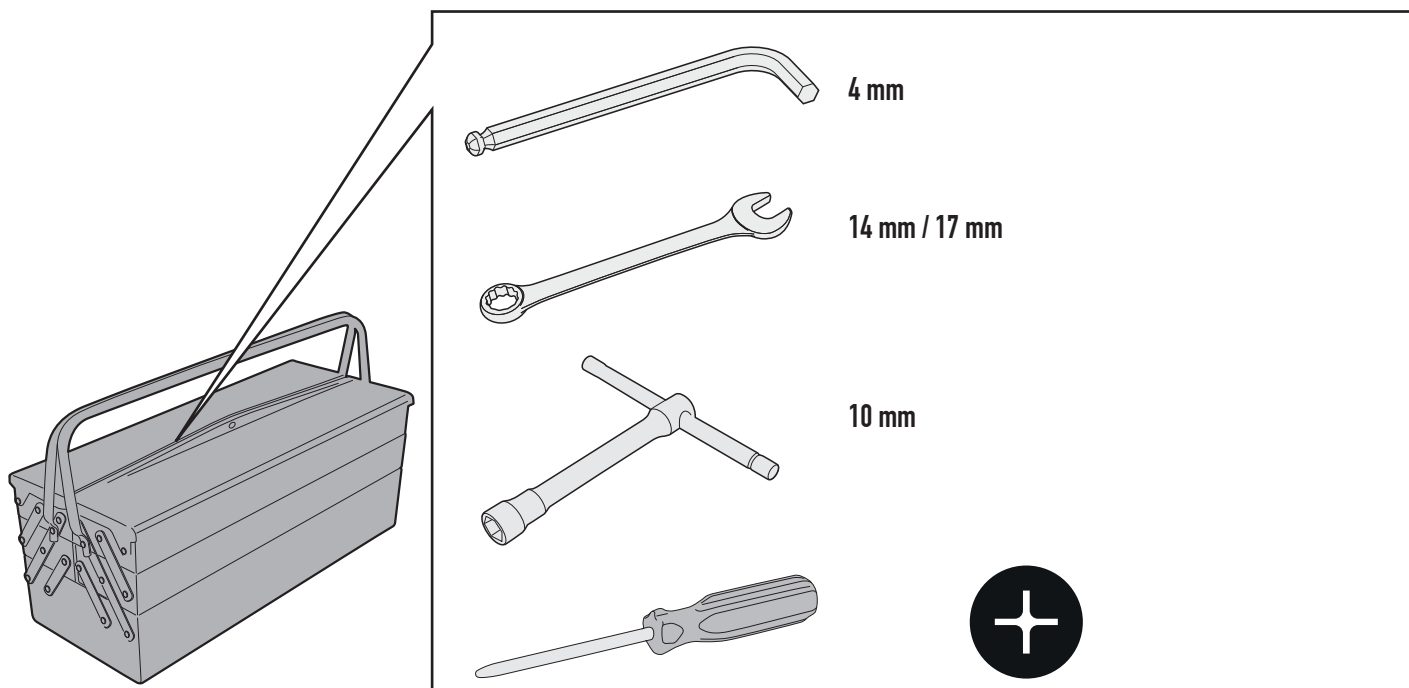

D1163KIT - D1163KITK

ATTACCHI SPECIFICI PER - SPECIFIC FITTING KIT FOR - KIT DE MONTAGE SPECIFIQUE POUR
SPEZIFISCHER MONTAGEKIT FÜR - ANCLAJE ESPECÍFICO PARA - ANCORADOURO ESPECÍFICO

HONDA PCX 125 (2018/2019)

N°	Descrizione	Caratteristiche	Codice	Quantità
1	Supporto - Support - Support Halteung - Soporte - Apoio	-	GL4089DXV GL4089SXV	2(Right; Left)
2	Piastra di supporto - Support plate Plaque de support - Trägerplatte Pletina de soporte - Placa de apoio	-	GL4075V	2
3	Vite - Screw Vis - Schraube Tornillo - Parafuso	TBEI M6X25	625TBEI	2
4	Vite - Screw Vis - Schraube Tornillo - Parafuso	TS M10X20	1020TS	2
5	Rondella - Washer Rondelle - Scheibe Arandela - Arruela	Foro Ø6/ Esterno Ø20 Spessore 1,5mm	620RON	2
6	Rondella - Washer Rondelle - Scheibe Arandela - Arruela	Foro Ø10/ Esterno Ø20 Spessore 2mm	10RON	4
7	Dado a gabbia - Cage nut Écrou cage - Tuerca jaula Halteung für Mutter - Porca especial	-	6DADIGB	2
8	Dado - Bolt - Ecrou Mutter - Tuerca - Porca	Dado Autobloccante M10 Passo 1,25mm (H.10mm)	10DADIBS	2
9	Gommino - Fairleader Chaumard - Gummi Goma - Borracha	-	Z268-2	2
10	Boccola Di Ritenzione - Plastic Bush Douille Plastique Plastik Buchse - Casquillo	-	Z871N	2
11	Componenti Originali - Original Parts Parties Originales - Original Bauteile Componentes Originales - Componentes Originais	-	-	-
12	Schermo Specifico - Specific Screen Écran Spécifique - Spezifischen Bildschirm Pantalla Especifica - Tela Especifica	-	1163DT/1129DT/1129D	-
13	Rondella In Gomma - Rubber Washer Rondelle En Gomme - Gummischeibe Arandela De Goma - Arruela De Borracha	-	ORONG	2